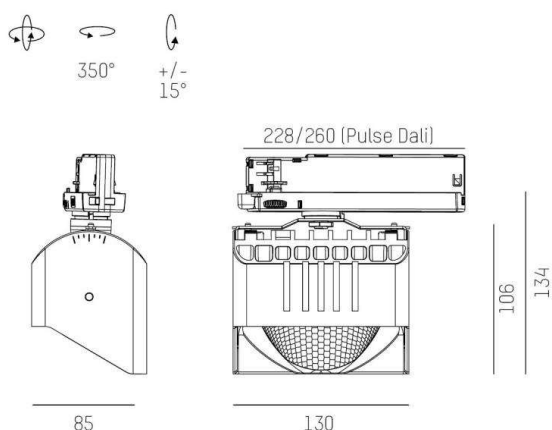

ARTIS

704-121110183050v1

ARTIS 1 SINGLE SHELF TRACK SPOT POUR RAIL AVEC ADAPTATEUR 3 PHASES en aluminium, blanc, RAL 9016, réflecteur haute efficacité, métallisé sous vide, en plastique angle de rayonnement tête de gondole, émission direct, rotatif sur 350°, pivotant sur 30°, avec driver, max. 800mA, gradation: non dimmable, adaptateur/patère blanc, IP20

ILLUSTRATION

COURBE PHOTOMÉTRIQUE

DONNÉES TECHNIQUES

Puissance système [W]	32
Source lumineuse	LED
Flux lumineux [lm]	3470
Intensité courant sec. [mA]	800
Température de couleur [K]	2700K
IRC	HE>90
Optique	réflecteur métallisé sous vide en plastique
Driver	avec driver
Gradation	non dimmable
Emission de lumière	direct
Angle de rayonnement [°]	Gondelkopf
Tension [V]	220-240V 50/60Hz
Matériel	aluminium
Longueur [mm]	224
Largeur [mm]	85
Hauteur [mm]	134
Indice de protection (IP)	IP20
Classe de protection	classe de protection I
Poids net [kg]	0,80
Couleur luminaire	blanc
RAL	9016
Couleur adaptateur/patère	blanc
N° EAN	9010870316874
Durée de vie [h]	L80 B10 50 000
Cl. d'efficacité énergétique	D
Nbre luminaires B16A	36