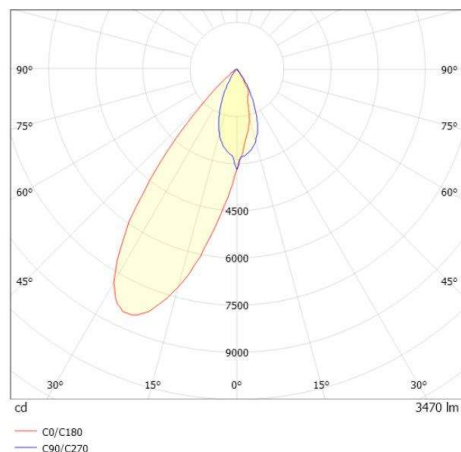

ARTIS

704-121110183050v1

ARTIS 1 SINGLE SHELF TRACK SPOT POUR RAIL AVEC ADAPTATEUR 3 PHASES en aluminium, blanc, RAL 9016, réflecteur haute efficacité, métallisé sous vide, en plastique angle de rayonnement tête de gondole, émission direct, rotatif sur 350°, pivotant sur 30°, avec driver, max. 800mA, gradation: non dimmable, adaptateur/patère blanc, IP20

ILLUSTRATION

COURBE PHOTOMÉTRIQUE

DONNÉES TECHNIQUES

Puissance système [W]	32
Source lumineuse	LED
Flux lumineux [lm]	3470
Intensité courant sec. [mA]	800
Température de couleur [K]	2700K
IRC	HE>90
Optique	réflecteur métallisé sous vide en plastique
Driver	avec driver
Gradation	non dimmable
Emission de lumière	direct
Angle de rayonnement [°]	Gondelkopf
Tension [V]	220-240V 50/60Hz
Matériel	aluminium
Longueur [mm]	224
Largeur [mm]	85
Hauteur [mm]	134
Indice de protection (IP)	IP20
Classe de protection	classe de protection I
Poids net [kg]	0,80
Couleur luminaire	blanc
RAL	9016
Couleur adaptateur/patère	blanc
N° EAN	9010870316874
Durée de vie [h]	L80 B10 50 000
Cl. d'efficacité énergétique	D
Nbre luminaires B16A	36