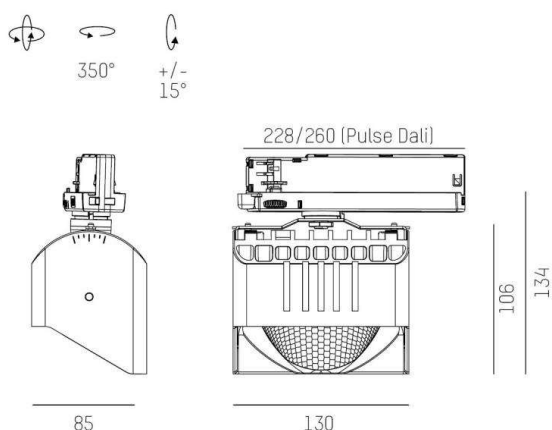

ARTIS

704-12111018305pv1

ARTIS 1 SINGLE SHELF TRACK SPOT POUR RAIL AVEC ADAPTATEUR 3 PHASES en aluminium, blanc, RAL 9016, réflecteur haute efficacité, métallisé sous vide, en plastique angle de rayonnement tête de gondole, émission direct, rotatif sur 350°, pivotant sur 30°, avec driver, max. 800mA, gradation: Pulse-DALI, adaptateur/patère blanc, IP20

ILLUSTRATION

DONNÉES TECHNIQUES

Puissance système [W]	32
Source lumineuse	LED
Flux lumineux [lm]	3470
Intensité courant sec. [mA]	800
Température de couleur [K]	2700K
IRC	HE>90
Optique	réflecteur métallisé sous vide en plastique
Driver	avec driver
Emission de lumière	direct
Angle de rayonnement [°]	Gondelkopf
Tension [V]	220-240V 50/60Hz
Matériel	aluminium
Longueur [mm]	260
Largeur [mm]	85
Hauteur [mm]	134
Indice de protection [IP]	IP20
Classe de protection	classe de protection I
Poids net [kg]	0,84
Couleur luminaire	blanc
RAL	9016
Couleur adaptateur/patère	blanc
N° EAN	9010870316867
Durée de vie [h]	L80 B10 50 000
Cl. d'efficacité énergétique	D
Nbre luminaires B16A	50

COURBE PHOTOMÉTRIQUE

Les valeurs indiquées sont des valeurs assignées. La puissance et le flux lumineux sous soumis à une tolérance d'environ 10 %. Tolérance de la température de couleur : +/- 150 K. Sauf indication contraire, les valeurs s'appliquent à une température ambiante de 25 °C.