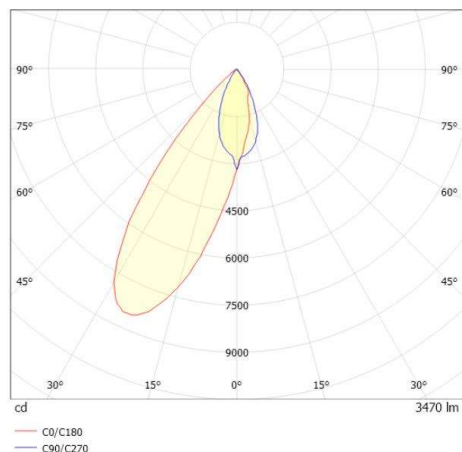

ARTIS

704-12111018305pv1

ARTIS 1 SINGLE SHELF TRACK SPOT POUR RAIL AVEC ADAPTATEUR 3 PHASES en aluminium, blanc, RAL 9016, réflecteur haute efficacité, métallisé sous vide, en plastique angle de rayonnement tête de gondole, émission direct, rotatif sur 350°, pivotant sur 30°, avec driver, max. 800mA, gradation: Pulse-DALI, adaptateur/patère blanc, IP20

ILLUSTRATION

DONNÉES TECHNIQUES

Puissance système [W]	32
Source lumineuse	LED
Flux lumineux [lm]	3470
Intensité courant sec. [mA]	800
Température de couleur [K]	2700K
IRC	HE>90
Optique	réflecteur métallisé sous vide en plastique
Driver	avec driver
Emission de lumière	direct
Angle de rayonnement [°]	Gondelkopf
Tension [V]	220-240V 50/60Hz
Matériel	aluminium
Longueur [mm]	260
Largeur [mm]	85
Hauteur [mm]	134
Indice de protection [IP]	IP20
Classe de protection	classe de protection I
Poids net [kg]	0,84
Couleur luminaire	blanc
RAL	9016
Couleur adaptateur/patère	blanc
N° EAN	9010870316867
Durée de vie [h]	L80 B10 50 000
Cl. d'efficacité énergétique	D
Nbre luminaires B16A	50

COURBE PHOTOMÉTRIQUE

Les valeurs indiquées sont des valeurs assignées. La puissance et le flux lumineux sous soumis à une tolérance d'environ 10 %. Tolérance de la température de couleur : +/- 150 K. Sauf indication contraire, les valeurs s'appliquent à une température ambiante de 25 °C.