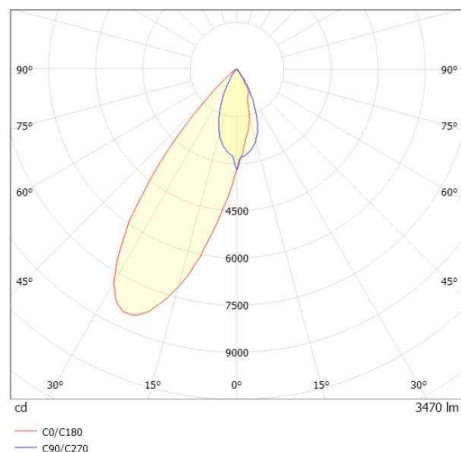

ARTIS

704-121110183060v1

ARTIS 1 SINGLE SHELF TRACK SPOT POUR RAIL AVEC ADAPTATEUR 3 PHASES en aluminium, noir, RAL 9005, réflecteur haute efficacité, métallisé sous vide, en plastique angle de rayonnement tête de gondole, émission direct, rotatif sur 350°, pivotant sur 30°, avec driver, max. 800mA, gradation: non dimmable, adaptateur/patère noir, IP20

ILLUSTRATION

DONNÉES TECHNIQUES

Puissance système [W]	32
Source lumineuse	LED
Flux lumineux [lm]	3470
Intensité courant sec. [mA]	800
Température de couleur [K]	2700K
IRC	HE>90
Optique	réflecteur métallisé sous vide en plastique
Driver	avec driver
Gradation	non dimmable
Emission de lumière	direct
Angle de rayonnement [°]	Gondelkopf
Tension [V]	220-240V 50/60Hz
Matériel	aluminium
Longueur [mm]	224
Largeur [mm]	85
Hauteur [mm]	134
Indice de protection (IP)	IP20
Classe de protection	classe de protection I
Poids net [kg]	0,80
Couleur luminaire	noir
RAL	9005
Couleur adaptateur/patère	noir
N° EAN	9010870316898
Durée de vie [h]	L80 B10 50 000
Cl. d'efficacité énergétique	D
Nbre luminaires B16A	36

COURBE PHOTOMÉTRIQUE

Les valeurs indiquées sont des valeurs assignées. La puissance et le flux lumineux sous soumis à une tolérance d'environ 10 %. Tolérance de la température de couleur : +/- 150 K. Sauf indication contraire, les valeurs s'appliquent à une température ambiante de 25 °C.