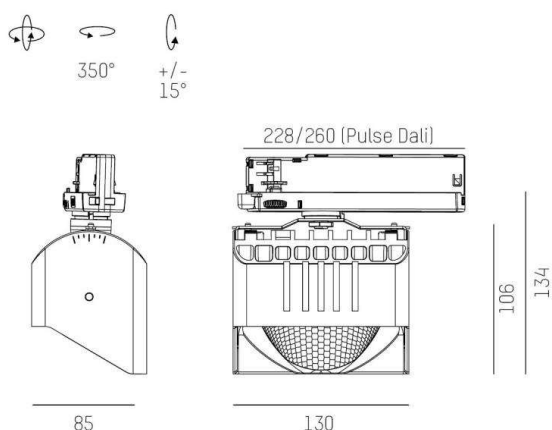

ARTIS

704-121110183060v1

ARTIS 1 SINGLE SHELF TRACK SPOT POUR RAIL AVEC ADAPTATEUR 3 PHASES en aluminium, noir, RAL 9005, réflecteur haute efficacité, métallisé sous vide, en plastique angle de rayonnement tête de gondole, émission direct, rotatif sur 350°, pivotant sur 30°, avec driver, max. 800mA, gradation: non dimmable, adaptateur/patère noir, IP20

ILLUSTRATION

DONNÉES TECHNIQUES

Puissance système [W]	32
Source lumineuse	LED
Flux lumineux [lm]	3470
Intensité courant sec. [mA]	800
Température de couleur [K]	2700K
IRC	HE>90
Optique	réflecteur métallisé sous vide en plastique
Driver	avec driver
Gradation	non dimmable
Emission de lumière	direct
Angle de rayonnement [°]	Gondelkopf
Tension [V]	220-240V 50/60Hz
Matériel	aluminium
Longueur [mm]	224
Largeur [mm]	85
Hauteur [mm]	134
Indice de protection (IP)	IP20
Classe de protection	classe de protection I
Poids net [kg]	0,80
Couleur luminaire	noir
RAL	9005
Couleur adaptateur/patère	noir
N° EAN	9010870316898
Durée de vie [h]	L80 B10 50 000
Cl. d'efficacité énergétique	D
Nbre luminaires B16A	36

COURBE PHOTOMÉTRIQUE

Les valeurs indiquées sont des valeurs assignées. La puissance et le flux lumineux sous soumis à une tolérance d'environ 10 %. Tolérance de la température de couleur : +/- 150 K. Sauf indication contraire, les valeurs s'appliquent à une température ambiante de 25 °C.