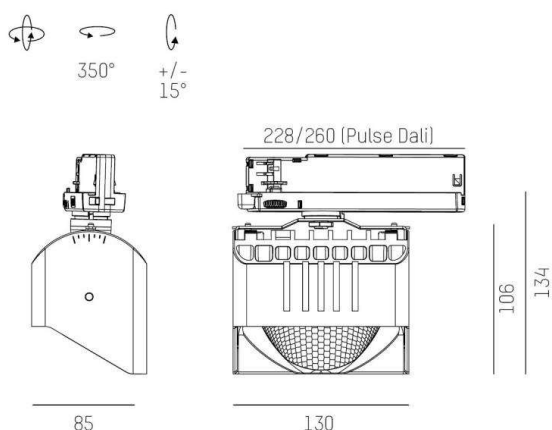

ARTIS

704-12111018306pv1

ARTIS 1 SINGLE SHELF TRACK SPOT POUR RAIL AVEC ADAPTATEUR 3 PHASES en aluminium, noir, RAL 9005, réflecteur haute efficacité, métallisé sous vide, en plastique angle de rayonnement tête de gondole, émission direct, rotatif sur 350°, pivotant sur 30°, avec driver, max. 800mA, gradation: Pulse-DALI, adaptateur/patère noir, IP20

ILLUSTRATION

DONNÉES TECHNIQUES

Puissance système [W]	32
Source lumineuse	LED
Flux lumineux [lm]	3470
Intensité courant sec. [mA]	800
Température de couleur [K]	2700K
IRC	HE>90
Optique	réflecteur métallisé sous vide en plastique
Driver	avec driver
Emission de lumière	direct
Angle de rayonnement [°]	Gondelkopf
Tension [V]	220-240V 50/60Hz
Matériel	aluminium
Longueur [mm]	260
Largeur [mm]	85
Hauteur [mm]	134
Indice de protection [IP]	IP20
Classe de protection	classe de protection I
Poids net [kg]	0,85
Couleur luminaire	noir
RAL	9005
Couleur adaptateur/patère	noir
N° EAN	9010870316881
Durée de vie [h]	L80 B10 50 000
Cl. d'efficacité énergétique	D
Nbre luminaires B16A	50

COURBE PHOTOMÉTRIQUE

Les valeurs indiquées sont des valeurs assignées. La puissance et le flux lumineux sous soumis à une tolérance d'environ 10 %. Tolérance de la température de couleur : +/- 150 K. Sauf indication contraire, les valeurs s'appliquent à une température ambiante de 25 °C.