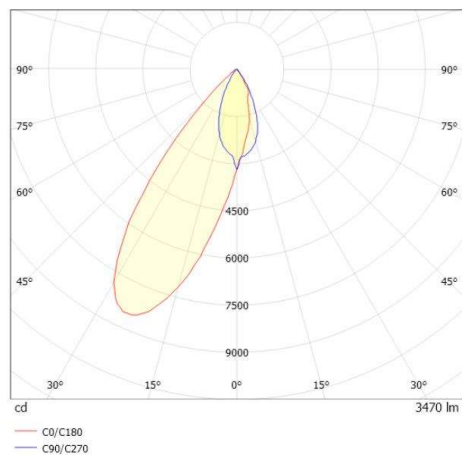

ARTIS

704-12111018306pv1

ARTIS 1 SINGLE SHELF TRACK SPOT POUR RAIL AVEC ADAPTATEUR 3 PHASES en aluminium, noir, RAL 9005, réflecteur haute efficacité, métallisé sous vide, en plastique angle de rayonnement tête de gondole, émission direct, rotatif sur 350°, pivotant sur 30°, avec driver, max. 800mA, gradation: Pulse-DALI, adaptateur/patère noir, IP20

ILLUSTRATION

DONNÉES TECHNIQUES

Puissance système [W]	32
Source lumineuse	LED
Flux lumineux [lm]	3470
Intensité courant sec. [mA]	800
Température de couleur [K]	2700K
IRC	HE>90
Optique	réflecteur métallisé sous vide en plastique
Driver	avec driver
Emission de lumière	direct
Angle de rayonnement [°]	Gondelkopf
Tension [V]	220-240V 50/60Hz
Matériel	aluminium
Longueur [mm]	260
Largeur [mm]	85
Hauteur [mm]	134
Indice de protection [IP]	IP20
Classe de protection	classe de protection I
Poids net [kg]	0,85
Couleur luminaire	noir
RAL	9005
Couleur adaptateur/patère	noir
N° EAN	9010870316881
Durée de vie [h]	L80 B10 50 000
Cl. d'efficacité énergétique	D
Nbre luminaires B16A	50

COURBE PHOTOMÉTRIQUE

Les valeurs indiquées sont des valeurs assignées. La puissance et le flux lumineux sous soumis à une tolérance d'environ 10 %. Tolérance de la température de couleur : +/- 150 K. Sauf indication contraire, les valeurs s'appliquent à une température ambiante de 25 °C.