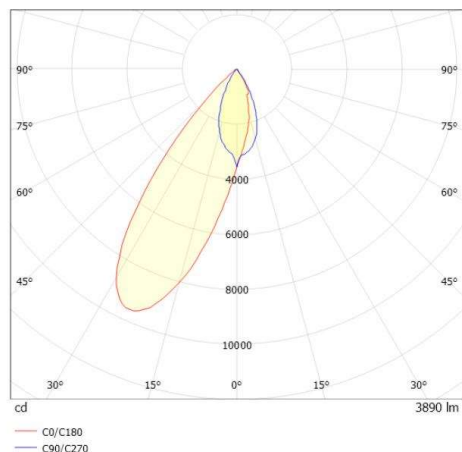

ARTIS

704-121110184050v1

ARTIS 1 SINGLE SHELF TRACK SPOT POUR RAIL AVEC ADAPTATEUR 3 PHASES en aluminium, blanc, RAL 9016, réflecteur haute efficacité, métallisé sous vide, en plastique angle de rayonnement tête de gondole, émission direct, rotatif sur 350°, pivotant sur 30°, avec driver, max. 800mA, gradation: non dimmable, adaptateur/patère blanc, IP20

ILLUSTRATION

COURBE PHOTOMÉTRIQUE

DONNÉES TECHNIQUES

Puissance système [W]	32
Source lumineuse	LED
Flux lumineux [lm]	3890
Intensité courant sec. [mA]	800
Température de couleur [K]	4000K
IRC	HE>90
Optique	réflecteur métallisé sous vide en plastique
Driver	avec driver
Gradation	non dimmable
Emission de lumière	direct
Angle de rayonnement [°]	Gondelkopf
Tension [V]	220-240V 50/60Hz
Matériel	aluminium
Longueur [mm]	224
Largeur [mm]	85
Hauteur [mm]	134
Indice de protection (IP)	IP20
Classe de protection	classe de protection I
Poids net [kg]	0,80
Couleur luminaire	blanc
RAL	9016
Couleur adaptateur/patère	blanc
N° EAN	9010870316836
Durée de vie [h]	L80 B10 50 000
Cl. d'efficacité énergétique	D
Nbre luminaires B16A	36