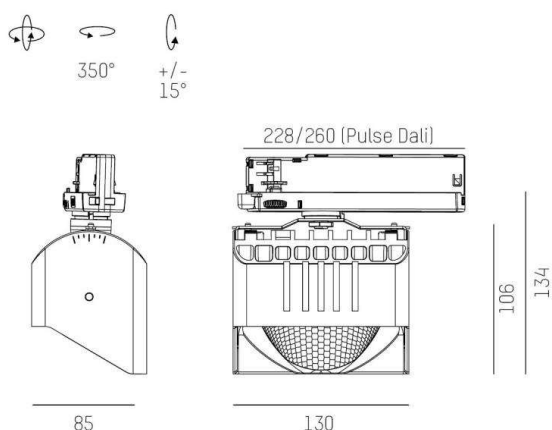

ARTIS

704-121110184050v1

ARTIS 1 SINGLE SHELF TRACK SPOT POUR RAIL AVEC ADAPTATEUR 3 PHASES en aluminium, blanc, RAL 9016, réflecteur haute efficacité, métallisé sous vide, en plastique angle de rayonnement tête de gondole, émission direct, rotatif sur 350°, pivotant sur 30°, avec driver, max. 800mA, gradation: non dimmable, adaptateur/patère blanc, IP20

ILLUSTRATION

COURBE PHOTOMÉTRIQUE

DONNÉES TECHNIQUES

Puissance système [W]	32
Source lumineuse	LED
Flux lumineux [lm]	3890
Intensité courant sec. [mA]	800
Température de couleur [K]	4000K
IRC	HE>90
Optique	réflecteur métallisé sous vide en plastique
Driver	avec driver
Gradation	non dimmable
Emission de lumière	direct
Angle de rayonnement [°]	Gondelkopf
Tension [V]	220-240V 50/60Hz
Matériel	aluminium
Longueur [mm]	224
Largeur [mm]	85
Hauteur [mm]	134
Indice de protection (IP)	IP20
Classe de protection	classe de protection I
Poids net [kg]	0,80
Couleur luminaire	blanc
RAL	9016
Couleur adaptateur/patère	blanc
N° EAN	9010870316836
Durée de vie [h]	L80 B10 50 000
Cl. d'efficacité énergétique	D
Nbre luminaires B16A	36