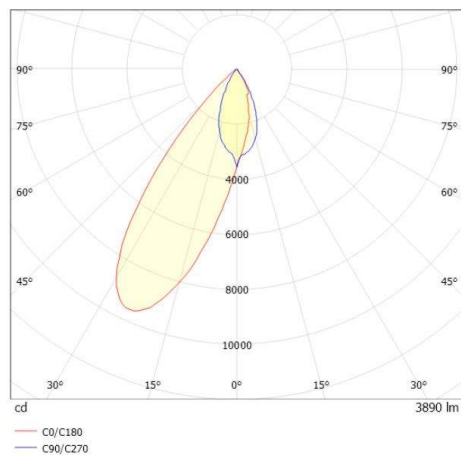

ARTIS

704-12111018405pv1

ARTIS 1 SINGLE SHELF TRACK SPOT POUR RAIL AVEC ADAPTATEUR 3 PHASES en aluminium, blanc, RAL 9016, réflecteur haute efficacité, métallisé sous vide, en plastique angle de rayonnement tête de gondole, émission direct, rotatif sur 350°, pivotant sur 30°, avec driver, max. 800mA, gradation: Pulse-DALI, adaptateur/patère blanc, IP20

ILLUSTRATION

DONNÉES TECHNIQUES

Puissance système [W]	32
Source lumineuse	LED
Flux lumineux [lm]	3890
Intensité courant sec. [mA]	800
Température de couleur [K]	4000K
IRC	HE>90
Optique	réflecteur métallisé sous vide en plastique
Driver	avec driver
Emission de lumière	direct
Angle de rayonnement [°]	Gondelkopf
Tension [V]	220-240V 50/60Hz
Matériel	aluminium
Longueur [mm]	260
Largeur [mm]	85
Hauteur [mm]	134
Indice de protection [IP]	IP20
Classe de protection	classe de protection I
Poids net [kg]	0,84
Couleur luminaire	blanc
RAL	9016
Couleur adaptateur/patère	blanc
N° EAN	9010870316829
Durée de vie [h]	L80 B10 50 000
Cl. d'efficacité énergétique	D
Nbre luminaires B16A	50

COURBE PHOTOMÉTRIQUE

Les valeurs indiquées sont des valeurs assignées. La puissance et le flux lumineux sous soumis à une tolérance d'environ 10 %. Tolérance de la température de couleur : +/- 150 K. Sauf indication contraire, les valeurs s'appliquent à une température ambiante de 25 °C.