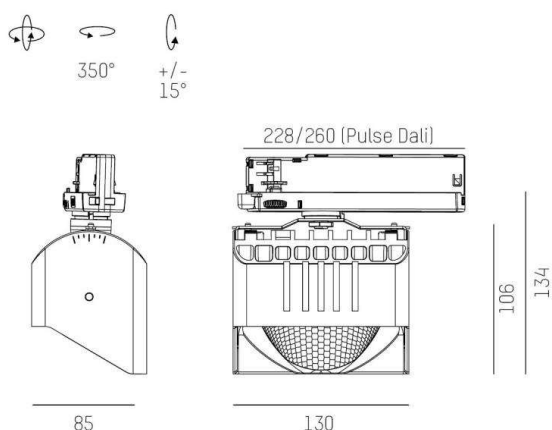

ARTIS

704-12111018405pv1

ARTIS 1 SINGLE SHELF TRACK SPOT POUR RAIL AVEC ADAPTATEUR 3 PHASES en aluminium, blanc, RAL 9016, réflecteur haute efficacité, métallisé sous vide, en plastique angle de rayonnement tête de gondole, émission direct, rotatif sur 350°, pivotant sur 30°, avec driver, max. 800mA, gradation: Pulse-DALI, adaptateur/patère blanc, IP20

ILLUSTRATION

DONNÉES TECHNIQUES

Puissance système [W]	32
Source lumineuse	LED
Flux lumineux [lm]	3890
Intensité courant sec. [mA]	800
Température de couleur [K]	4000K
IRC	HE>90
Optique	réflecteur métallisé sous vide en plastique
Driver	avec driver
Emission de lumière	direct
Angle de rayonnement [°]	Gondelkopf
Tension [V]	220-240V 50/60Hz
Matériel	aluminium
Longueur [mm]	260
Largeur [mm]	85
Hauteur [mm]	134
Indice de protection [IP]	IP20
Classe de protection	classe de protection I
Poids net [kg]	0,84
Couleur luminaire	blanc
RAL	9016
Couleur adaptateur/patère	blanc
N° EAN	9010870316829
Durée de vie [h]	L80 B10 50 000
Cl. d'efficacité énergétique	D
Nbre luminaires B16A	50

COURBE PHOTOMÉTRIQUE

Les valeurs indiquées sont des valeurs assignées. La puissance et le flux lumineux sous soumis à une tolérance d'environ 10 %. Tolérance de la température de couleur : +/- 150 K. Sauf indication contraire, les valeurs s'appliquent à une température ambiante de 25 °C.