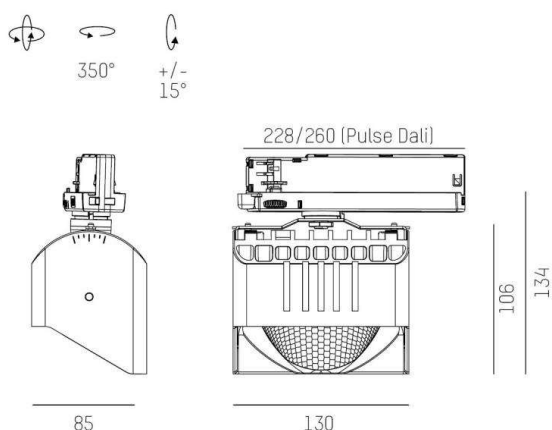

ARTIS

704-121110184060v1

ARTIS 1 SINGLE SHELF TRACK SPOT POUR RAIL AVEC ADAPTATEUR 3 PHASES en aluminium, noir, RAL 9005, réflecteur haute efficacité, métallisé sous vide, en plastique angle de rayonnement tête de gondole, émission direct, rotatif sur 350°, pivotant sur 30°, avec driver, max. 800mA, gradation: non dimmable, adaptateur/patère noir, IP20

ILLUSTRATION

COURBE PHOTOMÉTRIQUE

DONNÉES TECHNIQUES

Puissance système [W]	32
Source lumineuse	LED
Flux lumineux [lm]	3890
Intensité courant sec. [mA]	800
Température de couleur [K]	4000K
IRC	HE>90
Optique	réflecteur métallisé sous vide en plastique
Driver	avec driver
Gradation	non dimmable
Emission de lumière	direct
Angle de rayonnement [°]	Gondelkopf
Tension [V]	220-240V 50/60Hz
Matériel	aluminium
Longueur [mm]	224
Largeur [mm]	85
Hauteur [mm]	134
Indice de protection (IP)	IP20
Classe de protection	classe de protection I
Poids net [kg]	0,80
Couleur luminaire	noir
RAL	9005
Couleur adaptateur/patère	noir
N° EAN	9010870316850
Durée de vie [h]	L80 B10 50 000
Cl. d'efficacité énergétique	D
Nbre luminaires B16A	36