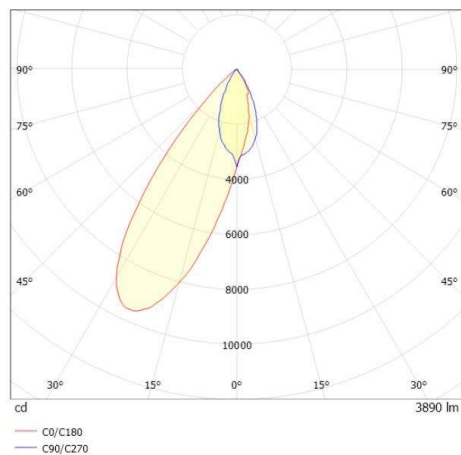

ARTIS

704-121110184060v1

ARTIS 1 SINGLE SHELF TRACK SPOT POUR RAIL AVEC ADAPTATEUR 3 PHASES en aluminium, noir, RAL 9005, réflecteur haute efficacité, métallisé sous vide, en plastique angle de rayonnement tête de gondole, émission direct, rotatif sur 350°, pivotant sur 30°, avec driver, max. 800mA, gradation: non dimmable, adaptateur/patère noir, IP20

ILLUSTRATION

COURBE PHOTOMÉTRIQUE

DONNÉES TECHNIQUES

Puissance système [W]	32
Source lumineuse	LED
Flux lumineux [lm]	3890
Intensité courant sec. [mA]	800
Température de couleur [K]	4000K
IRC	HE>90
Optique	réflecteur métallisé sous vide en plastique
Driver	avec driver
Gradation	non dimmable
Emission de lumière	direct
Angle de rayonnement [°]	Gondelkopf
Tension [V]	220-240V 50/60Hz
Matériel	aluminium
Longueur [mm]	224
Largeur [mm]	85
Hauteur [mm]	134
Indice de protection (IP)	IP20
Classe de protection	classe de protection I
Poids net [kg]	0,80
Couleur luminaire	noir
RAL	9005
Couleur adaptateur/patère	noir
N° EAN	9010870316850
Durée de vie [h]	L80 B10 50 000
Cl. d'efficacité énergétique	D
Nbre luminaires B16A	36