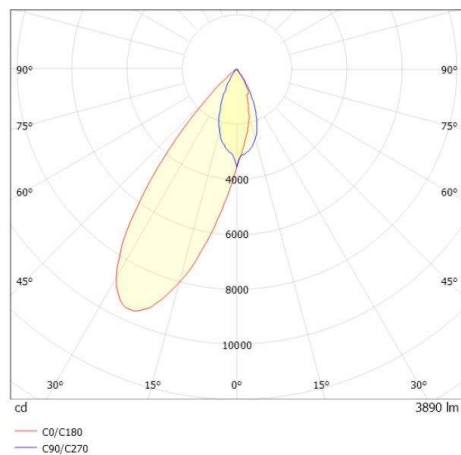

ARTIS

704-12111018406pv1

ARTIS 1 SINGLE SHELF TRACK SPOT POUR RAIL AVEC ADAPTATEUR 3 PHASES en aluminium, noir, RAL 9005, réflecteur haute efficacité, métallisé sous vide, en plastique angle de rayonnement tête de gondole, émission direct, rotatif sur 350°, pivotant sur 30°, avec driver, max. 800mA, gradation: Pulse-DALI, adaptateur/patère noir, IP20

ILLUSTRATION

DONNÉES TECHNIQUES

Puissance système [W]	32
Source lumineuse	LED
Flux lumineux [lm]	3890
Intensité courant sec. [mA]	800
Température de couleur [K]	4000K
IRC	HE>90
Optique	réflecteur métallisé sous vide en plastique
Driver	avec driver
Emission de lumière	direct
Angle de rayonnement [°]	Gondelkopf
Tension [V]	220-240V 50/60Hz
Matériel	aluminium
Longueur [mm]	260
Largeur [mm]	85
Hauteur [mm]	134
Indice de protection [IP]	IP20
Classe de protection	classe de protection I
Poids net [kg]	0,85
Couleur luminaire	noir
RAL	9005
Couleur adaptateur/patère	noir
N° EAN	9010870316843
Durée de vie [h]	L80 B10 50 000
Cl. d'efficacité énergétique	D
Nbre luminaires B16A	50

COURBE PHOTOMÉTRIQUE

Les valeurs indiquées sont des valeurs assignées. La puissance et le flux lumineux sous soumis à une tolérance d'environ 10 %. Tolérance de la température de couleur : +/- 150 K. Sauf indication contraire, les valeurs s'appliquent à une température ambiante de 25 °C.