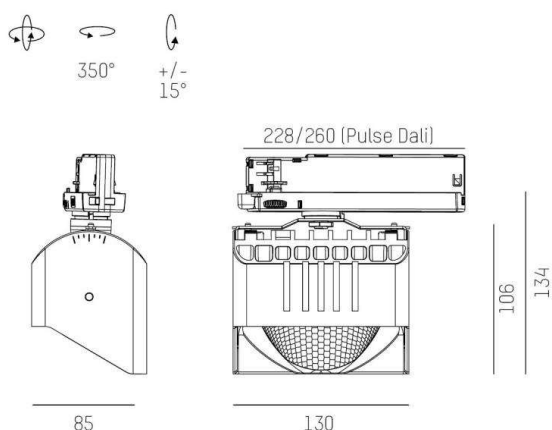

ARTIS

704-12111018406pv1

ARTIS 1 SINGLE SHELF TRACK SPOT POUR RAIL AVEC ADAPTATEUR 3 PHASES en aluminium, noir, RAL 9005, réflecteur haute efficacité, métallisé sous vide, en plastique angle de rayonnement tête de gondole, émission direct, rotatif sur 350°, pivotant sur 30°, avec driver, max. 800mA, gradation: Pulse-DALI, adaptateur/patère noir, IP20

ILLUSTRATION

DONNÉES TECHNIQUES

Puissance système [W]	32
Source lumineuse	LED
Flux lumineux [lm]	3890
Intensité courant sec. [mA]	800
Température de couleur [K]	4000K
IRC	HE>90
Optique	réflecteur métallisé sous vide en plastique
Driver	avec driver
Emission de lumière	direct
Angle de rayonnement [°]	Gondelkopf
Tension [V]	220-240V 50/60Hz
Matériel	aluminium
Longueur [mm]	260
Largeur [mm]	85
Hauteur [mm]	134
Indice de protection [IP]	IP20
Classe de protection	classe de protection I
Poids net [kg]	0,85
Couleur luminaire	noir
RAL	9005
Couleur adaptateur/patère	noir
N° EAN	9010870316843
Durée de vie [h]	L80 B10 50 000
Cl. d'efficacité énergétique	D
Nbre luminaires B16A	50

COURBE PHOTOMÉTRIQUE

Les valeurs indiquées sont des valeurs assignées. La puissance et le flux lumineux sous soumis à une tolérance d'environ 10 %. Tolérance de la température de couleur : +/- 150 K. Sauf indication contraire, les valeurs s'appliquent à une température ambiante de 25 °C.