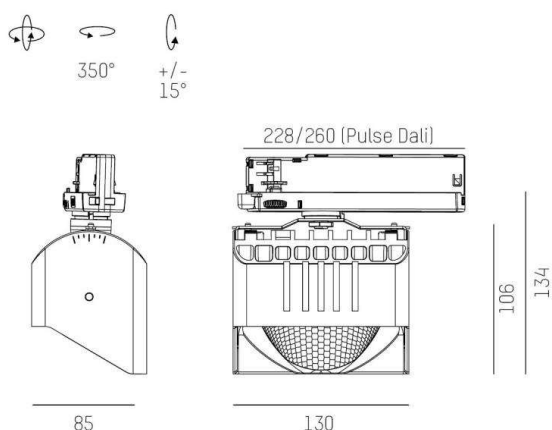

ARTIS

704-121110187050v1

ARTIS 1 SINGLE SHELF TRACK SPOT POUR RAIL AVEC ADAPTATEUR 3 PHASES en aluminium, blanc, RAL 9016, réflecteur haute efficacité, métallisé sous vide, en plastique angle de rayonnement tête de gondole, émission direct, rotatif sur 350°, pivotant sur 30°, avec driver, max. 800mA, gradation: non dimmable, adaptateur/patère blanc, IP20

ILLUSTRATION

COURBE PHOTOMÉTRIQUE

DONNÉES TECHNIQUES

Puissance système [W]	32
Source lumineuse	LED
Flux lumineux [lm]	3660
Intensité courant sec. [mA]	800
Température de couleur [K]	3500K
IRC	HE>90
Optique	réflecteur métallisé sous vide en plastique
Driver	avec driver
Gradation	non dimmable
Emission de lumière	direct
Angle de rayonnement [°]	Gondelkopf
Tension [V]	220-240V 50/60Hz
Matériel	aluminium
Longueur [mm]	224
Largeur [mm]	85
Hauteur [mm]	134
Indice de protection (IP)	IP20
Classe de protection	classe de protection I
Poids net [kg]	0,80
Couleur luminaire	blanc
RAL	9016
Couleur adaptateur/patère	blanc
N° EAN	9010870355088
Durée de vie [h]	L80 B10 50 000
Cl. d'efficacité énergétique	D
Nbre luminaires B16A	36