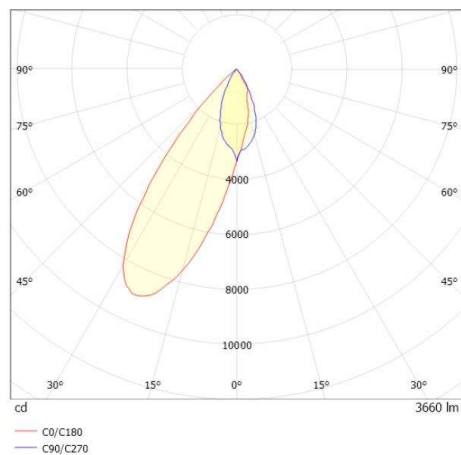

ARTIS

704-121110187050v1

ARTIS 1 SINGLE SHELF TRACK SPOT POUR RAIL AVEC ADAPTATEUR 3 PHASES en aluminium, blanc, RAL 9016, réflecteur haute efficacité, métallisé sous vide, en plastique angle de rayonnement tête de gondole, émission direct, rotatif sur 350°, pivotant sur 30°, avec driver, max. 800mA, gradation: non dimmable, adaptateur/patère blanc, IP20

ILLUSTRATION

COURBE PHOTOMÉTRIQUE

DONNÉES TECHNIQUES

Puissance système [W]	32
Source lumineuse	LED
Flux lumineux [lm]	3660
Intensité courant sec. [mA]	800
Température de couleur [K]	3500K
IRC	HE>90
Optique	réflecteur métallisé sous vide en plastique
Driver	avec driver
Gradation	non dimmable
Emission de lumière	direct
Angle de rayonnement [°]	Gondelkopf
Tension [V]	220-240V 50/60Hz
Matériel	aluminium
Longueur [mm]	224
Largeur [mm]	85
Hauteur [mm]	134
Indice de protection (IP)	IP20
Classe de protection	classe de protection I
Poids net [kg]	0,80
Couleur luminaire	blanc
RAL	9016
Couleur adaptateur/patère	blanc
N° EAN	9010870355088
Durée de vie [h]	L80 B10 50 000
Cl. d'efficacité énergétique	D
Nbre luminaires B16A	36