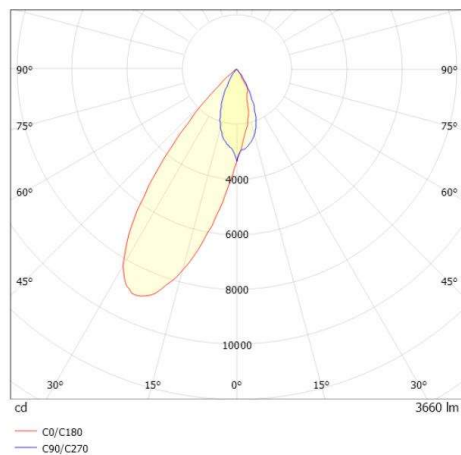

ARTIS

704-12111018705pv1

ARTIS 1 SINGLE SHELF TRACK SPOT POUR RAIL AVEC ADAPTATEUR 3 PHASES en aluminium, blanc, RAL 9016, réflecteur haute efficacité, métallisé sous vide, en plastique angle de rayonnement tête de gondole, émission direct, rotatif sur 350°, pivotant sur 30°, avec driver, max. 800mA, gradation: Pulse-DALI, adaptateur/patère blanc, IP20

ILLUSTRATION

DONNÉES TECHNIQUES

Puissance système [W]	32
Source lumineuse	LED
Flux lumineux [lm]	3660
Intensité courant sec. [mA]	800
Température de couleur [K]	3500K
IRC	HE>90
Optique	réflecteur métallisé sous vide en plastique
Driver	avec driver
Emission de lumière	direct
Angle de rayonnement [°]	Gondelkopf
Tension [V]	220-240V 50/60Hz
Matériel	aluminium
Longueur [mm]	260
Largeur [mm]	85
Hauteur [mm]	134
Indice de protection [IP]	IP20
Classe de protection	classe de protection I
Poids net [kg]	0,84
Couleur luminaire	blanc
RAL	9016
Couleur adaptateur/patère	blanc
N° EAN	9010870355071
Durée de vie [h]	L80 B10 50 000
Cl. d'efficacité énergétique	D
Nbre luminaires B16A	50

COURBE PHOTOMÉTRIQUE

Les valeurs indiquées sont des valeurs assignées. La puissance et le flux lumineux sous soumis à une tolérance d'environ 10 %. Tolérance de la température de couleur : +/- 150 K. Sauf indication contraire, les valeurs s'appliquent à une température ambiante de 25 °C.