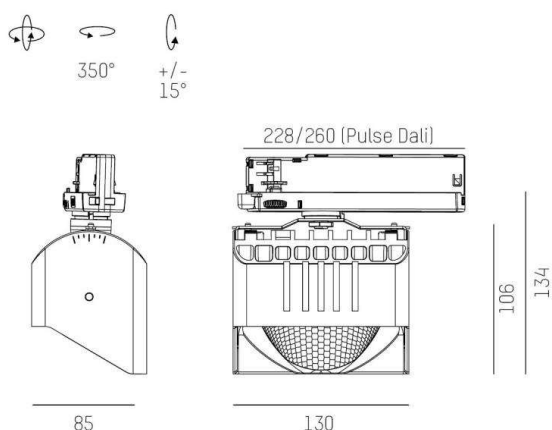

ARTIS

704-12111018705pv1

ARTIS 1 SINGLE SHELF TRACK SPOT POUR RAIL AVEC ADAPTATEUR 3 PHASES en aluminium, blanc, RAL 9016, réflecteur haute efficacité, métallisé sous vide, en plastique angle de rayonnement tête de gondole, émission direct, rotatif sur 350°, pivotant sur 30°, avec driver, max. 800mA, gradation: Pulse-DALI, adaptateur/patère blanc, IP20

ILLUSTRATION

DONNÉES TECHNIQUES

Puissance système [W]	32
Source lumineuse	LED
Flux lumineux [lm]	3660
Intensité courant sec. [mA]	800
Température de couleur [K]	3500K
IRC	HE>90
Optique	réflecteur métallisé sous vide en plastique
Driver	avec driver
Emission de lumière	direct
Angle de rayonnement [°]	Gondelkopf
Tension [V]	220-240V 50/60Hz
Matériel	aluminium
Longueur [mm]	260
Largeur [mm]	85
Hauteur [mm]	134
Indice de protection [IP]	IP20
Classe de protection	classe de protection I
Poids net [kg]	0,84
Couleur luminaire	blanc
RAL	9016
Couleur adaptateur/patère	blanc
N° EAN	9010870355071
Durée de vie [h]	L80 B10 50 000
Cl. d'efficacité énergétique	D
Nbre luminaires B16A	50

COURBE PHOTOMÉTRIQUE

Les valeurs indiquées sont des valeurs assignées. La puissance et le flux lumineux sous soumis à une tolérance d'environ 10 %. Tolérance de la température de couleur : +/- 150 K. Sauf indication contraire, les valeurs s'appliquent à une température ambiante de 25 °C.