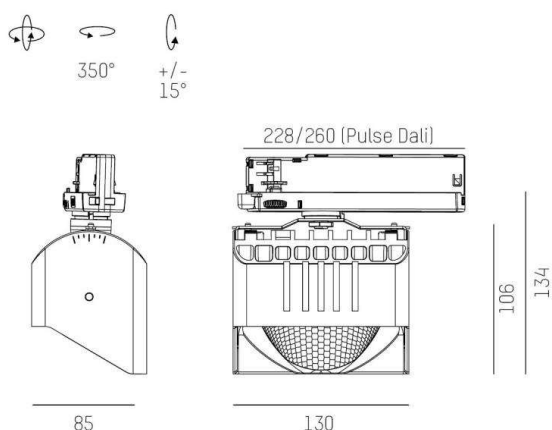

ARTIS

704-12111018706pv1

ARTIS 1 SINGLE SHELF TRACK SPOT POUR RAIL AVEC ADAPTATEUR 3 PHASES en aluminium, noir, RAL 9005, réflecteur haute efficacité, métallisé sous vide, en plastique angle de rayonnement tête de gondole, émission direct, rotatif sur 350°, pivotant sur 30°, avec driver, max. 800mA, gradation: Pulse-DALI, adaptateur/patère noir, IP20

ILLUSTRATION

DONNÉES TECHNIQUES

Puissance système [W]	32
Source lumineuse	LED
Flux lumineux [lm]	3660
Intensité courant sec. [mA]	800
Température de couleur [K]	3500K
IRC	HE>90
Optique	réflecteur métallisé sous vide en plastique
Driver	avec driver
Emission de lumière	direct
Angle de rayonnement [°]	Gondelkopf
Tension [V]	220-240V 50/60Hz
Matériel	aluminium
Longueur [mm]	260
Largeur [mm]	85
Hauteur [mm]	134
Indice de protection [IP]	IP20
Classe de protection	classe de protection I
Poids net [kg]	0,85
Couleur luminaire	noir
RAL	9005
Couleur adaptateur/patère	noir
N° EAN	9010870355095
Durée de vie [h]	L80 B10 50 000
Cl. d'efficacité énergétique	D
Nbre luminaires B16A	50

COURBE PHOTOMÉTRIQUE

Les valeurs indiquées sont des valeurs assignées. La puissance et le flux lumineux sous soumis à une tolérance d'environ 10 %. Tolérance de la température de couleur : +/- 150 K. Sauf indication contraire, les valeurs s'appliquent à une température ambiante de 25 °C.