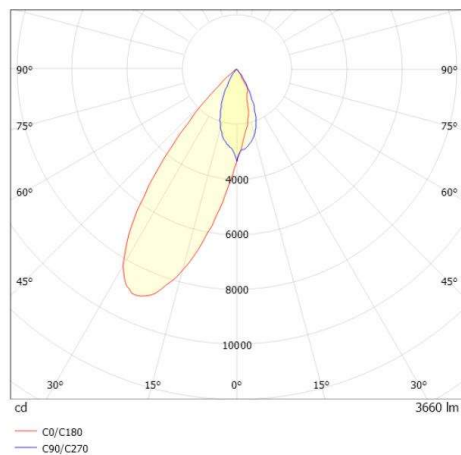

ARTIS

704-12111018706pv1

ARTIS 1 SINGLE SHELF TRACK SPOT POUR RAIL AVEC ADAPTATEUR 3 PHASES en aluminium, noir, RAL 9005, réflecteur haute efficacité, métallisé sous vide, en plastique angle de rayonnement tête de gondole, émission direct, rotatif sur 350°, pivotant sur 30°, avec driver, max. 800mA, gradation: Pulse-DALI, adaptateur/patère noir, IP20

ILLUSTRATION

DONNÉES TECHNIQUES

Puissance système [W]	32
Source lumineuse	LED
Flux lumineux [lm]	3660
Intensité courant sec. [mA]	800
Température de couleur [K]	3500K
IRC	HE>90
Optique	réflecteur métallisé sous vide en plastique
Driver	avec driver
Emission de lumière	direct
Angle de rayonnement [°]	Gondelkopf
Tension [V]	220-240V 50/60Hz
Matériel	aluminium
Longueur [mm]	260
Largeur [mm]	85
Hauteur [mm]	134
Indice de protection [IP]	IP20
Classe de protection	classe de protection I
Poids net [kg]	0,85
Couleur luminaire	noir
RAL	9005
Couleur adaptateur/patère	noir
N° EAN	9010870355095
Durée de vie [h]	L80 B10 50 000
Cl. d'efficacité énergétique	D
Nbre luminaires B16A	50

COURBE PHOTOMÉTRIQUE

Les valeurs indiquées sont des valeurs assignées. La puissance et le flux lumineux sous soumis à une tolérance d'environ 10 %. Tolérance de la température de couleur : +/- 150 K. Sauf indication contraire, les valeurs s'appliquent à une température ambiante de 25 °C.