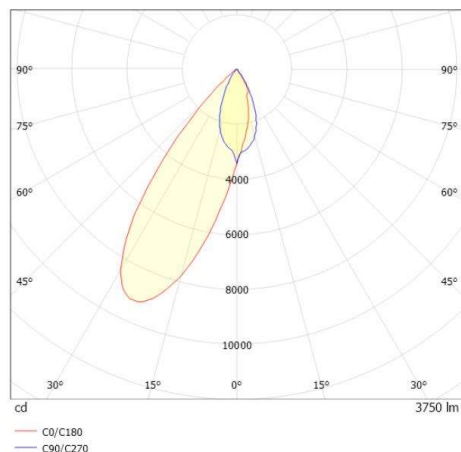

ARTIS

704-121110189050v1

ARTIS 1 SINGLE SHELF TRACK SPOT POUR RAIL AVEC ADAPTATEUR 3 PHASES en aluminium, blanc, RAL 9016, réflecteur haute efficacité, métallisé sous vide, en plastique angle de rayonnement tête de gondole, émission direct, rotatif sur 350°, pivotant sur 30°, avec driver, max. 800mA, gradation: non dimmable, adaptateur/patère blanc, IP20

ILLUSTRATION

COURBE PHOTOMÉTRIQUE

DONNÉES TECHNIQUES

Puissance système [W]	32
Source lumineuse	LED
Flux lumineux [lm]	3750
Intensité courant sec. [mA]	800
Température de couleur [K]	3000K
IRC	HE>90
Optique	réflecteur métallisé sous vide en plastique
Driver	avec driver
Gradation	non dimmable
Emission de lumière	direct
Angle de rayonnement [°]	Gondelkopf
Tension [V]	220-240V 50/60Hz
Matériel	aluminium
Longueur [mm]	224
Largeur [mm]	85
Hauteur [mm]	134
Indice de protection (IP)	IP20
Classe de protection	classe de protection I
Poids net [kg]	0,80
Couleur luminaire	blanc
RAL	9016
Couleur adaptateur/patère	blanc
N° EAN	9010870316911
Durée de vie [h]	L80 B10 50 000
Cl. d'efficacité énergétique	D
Nbre luminaires B16A	36