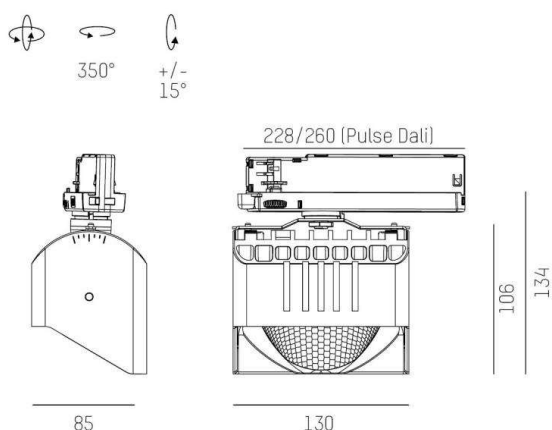

ARTIS

704-121110189050v1

ARTIS 1 SINGLE SHELF TRACK SPOT POUR RAIL AVEC ADAPTATEUR 3 PHASES en aluminium, blanc, RAL 9016, réflecteur haute efficacité, métallisé sous vide, en plastique angle de rayonnement tête de gondole, émission direct, rotatif sur 350°, pivotant sur 30°, avec driver, max. 800mA, gradation: non dimmable, adaptateur/patère blanc, IP20

ILLUSTRATION

COURBE PHOTOMÉTRIQUE

DONNÉES TECHNIQUES

Puissance système [W]	32
Source lumineuse	LED
Flux lumineux [lm]	3750
Intensité courant sec. [mA]	800
Température de couleur [K]	3000K
IRC	HE>90
Optique	réflecteur métallisé sous vide en plastique
Driver	avec driver
Gradation	non dimmable
Emission de lumière	direct
Angle de rayonnement [°]	Gondelkopf
Tension [V]	220-240V 50/60Hz
Matériel	aluminium
Longueur [mm]	224
Largeur [mm]	85
Hauteur [mm]	134
Indice de protection (IP)	IP20
Classe de protection	classe de protection I
Poids net [kg]	0,80
Couleur luminaire	blanc
RAL	9016
Couleur adaptateur/patère	blanc
N° EAN	9010870316911
Durée de vie [h]	L80 B10 50 000
Cl. d'efficacité énergétique	D
Nbre luminaires B16A	36