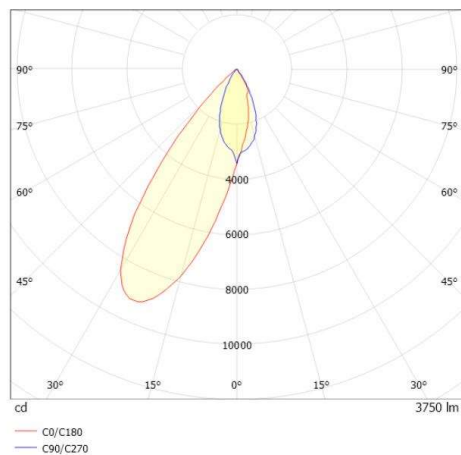

ARTIS

704-121110189060v1

ARTIS 1 SINGLE SHELF TRACK SPOT POUR RAIL AVEC ADAPTATEUR 3 PHASES en aluminium, noir, RAL 9005, réflecteur haute efficacité, métallisé sous vide, en plastique angle de rayonnement tête de gondole, émission direct, rotatif sur 350°, pivotant sur 30°, avec driver, max. 800mA, gradation: non dimmable, adaptateur/patère noir, IP20

ILLUSTRATION

COURBE PHOTOMÉTRIQUE

DONNÉES TECHNIQUES

Puissance système [W]	32
Source lumineuse	LED
Flux lumineux [lm]	3750
Intensité courant sec. [mA]	800
Température de couleur [K]	3000K
IRC	HE>90
Optique	réflecteur métallisé sous vide en plastique
Driver	avec driver
Gradation	non dimmable
Emission de lumière	direct
Angle de rayonnement [°]	Gondelkopf
Tension [V]	220-240V 50/60Hz
Matériel	aluminium
Longueur [mm]	224
Largeur [mm]	85
Hauteur [mm]	134
Indice de protection (IP)	IP20
Classe de protection	classe de protection I
Poids net [kg]	0,80
Couleur luminaire	noir
RAL	9005
Couleur adaptateur/patère	noir
N° EAN	9010870316935
Durée de vie [h]	L80 B10 50 000
Cl. d'efficacité énergétique	D
Nbre luminaires B16A	36