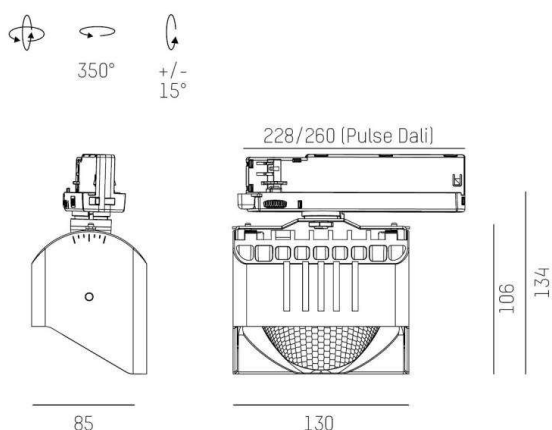

ARTIS

704-121110189060v1

ARTIS 1 SINGLE SHELF TRACK SPOT POUR RAIL AVEC ADAPTATEUR 3 PHASES en aluminium, noir, RAL 9005, réflecteur haute efficacité, métallisé sous vide, en plastique angle de rayonnement tête de gondole, émission direct, rotatif sur 350°, pivotant sur 30°, avec driver, max. 800mA, gradation: non dimmable, adaptateur/patère noir, IP20

ILLUSTRATION

COURBE PHOTOMÉTRIQUE

DONNÉES TECHNIQUES

Puissance système [W]	32
Source lumineuse	LED
Flux lumineux [lm]	3750
Intensité courant sec. [mA]	800
Température de couleur [K]	3000K
IRC	HE>90
Optique	réflecteur métallisé sous vide en plastique
Driver	avec driver
Gradation	non dimmable
Emission de lumière	direct
Angle de rayonnement [°]	Gondelkopf
Tension [V]	220-240V 50/60Hz
Matériel	aluminium
Longueur [mm]	224
Largeur [mm]	85
Hauteur [mm]	134
Indice de protection (IP)	IP20
Classe de protection	classe de protection I
Poids net [kg]	0,80
Couleur luminaire	noir
RAL	9005
Couleur adaptateur/patère	noir
N° EAN	9010870316935
Durée de vie [h]	L80 B10 50 000
Cl. d'efficacité énergétique	D
Nbre luminaires B16A	36