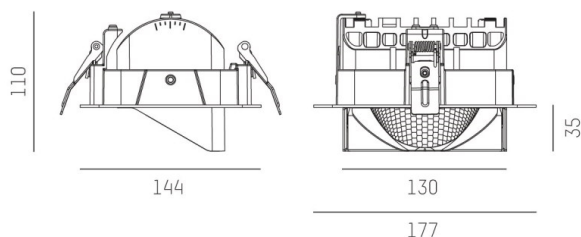

ARTIS MATRIX

704-21103014305v1

ARTIS 1 MATRIX FLOOR R DOWNLIGHT AD INCASSO in alluminio, bianco, simile a RAL 9016, riflettore in plastica purissima sottovuoto di elevata efficienza energetica fascio asimmetrico, emissione luminosa diretta, orientabile 30°, senza alimentatore, max. 1050mA, dimmerabilità: vedi alimentatore, IP20 con la possibilità di attaccare il Lightguider per l'illuminazione del 3° livello e la matrice del pavimento regolabile elettricamente su 3 livelli

DISEGNO

CURVA DISTRIBUZIONE LUCE

DETTAGLI TECNICI

tipo di lampadina	LED 40W
flusso luminoso [lm]	4090
corrente second. [mA]	1050
temperatura colore [K]	2700K
CRI	PREMIUM>90
Ottica	riflettore in plastica purissima sottovuoto
Designer	INHOUSE
Alimentatore	senza alimentatore
Dimmerabilità	vedi alimentatore
area di emissione luce	diretta
ang.del fascio lumin.[°]	asymmetrisch
Materiale	alluminio
lunghezza [mm]	177
larghezza [mm]	144
altezza [mm]	110/35
taglio soffitto [mm]	133x145
spessore soffitto [mm]	1-25
profondità d'inc. [mm]	100
classe di protezione[IP]	IP20
classe di protezione II	classe di protezione II
peso netto [kg]	0,81
Colore lampada	bianco
RAL	9016
cod.EAN	9010870136441
durata di vita [h]	L80 B10 50 000
cl. efficienza energ.	E