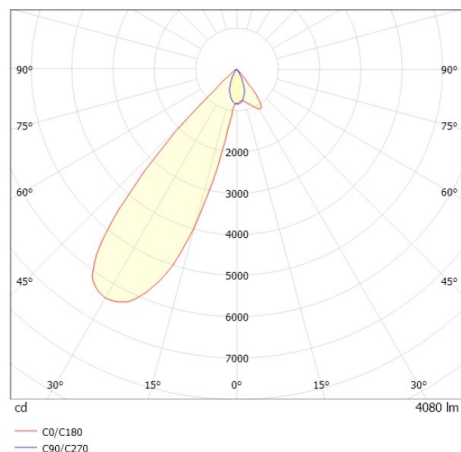

ARTIS MATRIX

704-21103014305v1

ARTIS 1 MATRIX FLOOR R DOWNLIGHT AD INCASSO in alluminio, bianco, simile a RAL 9016, riflettore in plastica purissima sottovuoto di elevata efficienza energetica fascio asimmetrico, emissione luminosa diretta, orientabile 30°, senza alimentatore, max. 1050mA, dimmerabilità: vedi alimentatore, IP20 con la possibilità di attaccare il Lightguider per l'illuminazione del 3° livello e la matrice del pavimento regolabile elettricamente su 3 livelli

DISEGNO

CURVA DISTRIBUZIONE LUCE

DETTAGLI TECNICI

tipo di lampadina	LED 40W
flusso luminoso [lm]	4090
corrente second. [mA]	1050
temperatura colore [K]	2700K
CRI	PREMIUM>90
Ottica	riflettore in plastica purissima sottovuoto
Designer	INHOUSE
Alimentatore	senza alimentatore
Dimmerabilità	vedi alimentatore
area di emissione luce	diretta
ang.del fascio lumin.[°]	asymmetrisch
Materiale	alluminio
lunghezza [mm]	177
larghezza [mm]	144
altezza [mm]	110/35
taglio soffitto [mm]	133x145
spessore soffitto [mm]	1-25
profondità d'inc. [mm]	100
classe di protezione[IP]	IP20
classe di protezione II	classe di protezione II
peso netto [kg]	0,81
Colore lampada	bianco
RAL	9016
cod.EAN	9010870136441
durata di vita [h]	L80 B10 50 000
cl. efficienza energ.	E