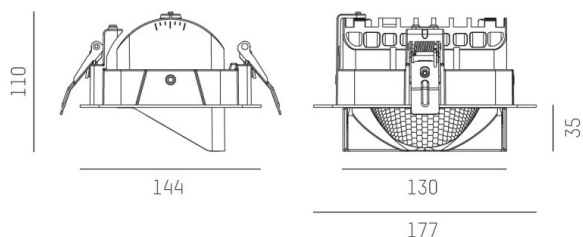

ARTIS MATRIX

704-21103014905v1

ARTIS 1 MATRIX FLOOR R DOWNLIGHT AD INCASSO in alluminio, bianco, simile a RAL 9016, riflettore in plastica purissima sottovuoto di elevata efficienza energetica fascio asimmetrico, emissione luminosa diretta, orientabile 30°, senza alimentatore, max. 1050mA, dimmerabilità: vedi alimentatore, IP20 con la possibilità di attaccare il Lightguider per l'illuminazione del 3° livello e la matrice del pavimento regolabile elettricamente su 3 livelli

DISEGNO

CURVA DISTRIBUZIONE LUCE

DETTAGLI TECNICI

tipo di lampadina	LED 40W
flusso luminoso [lm]	4590
corrente second. [mA]	1050
temperatura colore [K]	3000K
CRI	PREMIUM>90
Ottica	riflettore in plastica purissima sottovuoto
Designer	INHOUSE
Alimentatore	senza alimentatore
Dimmerabilità	vedi alimentatore
area di emissione luce	diretta
ang.del fascio lumin.[°]	asymmetrisch
Materiale	alluminio
lunghezza [mm]	177
larghezza [mm]	144
altezza [mm]	110/35
taglio soffitto [mm]	133x145
spessore soffitto [mm]	1-25
profondità d'inc. [mm]	100
classe di protezione[IP]	IP20
classe di protezione II	classe di protezione II
peso netto [kg]	0,81
Colore lampada	bianco
RAL	9016
cod.EAN	9010870134546
durata di vita [h]	L80 B10 50 000
cl. efficienza energ.	E