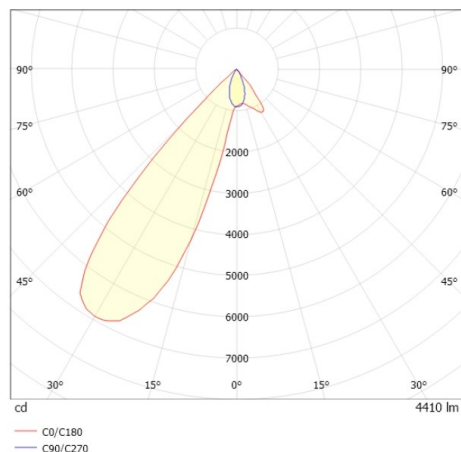

ARTIS MATRIX

704-21103014905v1

ARTIS 1 MATRIX FLOOR R DOWNLIGHT AD INCASSO in alluminio, bianco, simile a RAL 9016, riflettore in plastica purissima sottovuoto di elevata efficienza energetica fascio asimmetrico, emissione luminosa diretta, orientabile 30°, senza alimentatore, max. 1050mA, dimmerabilità: vedi alimentatore, IP20 con la possibilità di attaccare il Lightguider per l'illuminazione del 3° livello e la matrice del pavimento regolabile elettricamente su 3 livelli

DISEGNO

CURVA DISTRIBUZIONE LUCE

DETTAGLI TECNICI

tipo di lampadina	LED 40W
flusso luminoso [lm]	4590
corrente second. [mA]	1050
temperatura colore [K]	3000K
CRI	PREMIUM>90
Ottica	riflettore in plastica purissima sottovuoto
Designer	INHOUSE
Alimentatore	senza alimentatore
Dimmerabilità	vedi alimentatore
area di emissione luce	diretta
ang.del fascio lumin.[°]	asymmetrisch
Materiale	alluminio
lunghezza [mm]	177
larghezza [mm]	144
altezza [mm]	110/35
taglio soffitto [mm]	133x145
spessore soffitto [mm]	1-25
profondità d'inc. [mm]	100
classe di protezione[IP]	IP20
classe di protezione II	classe di protezione II
peso netto [kg]	0,81
Colore lampada	bianco
RAL	9016
cod.EAN	9010870134546
durata di vita [h]	L80 B10 50 000
cl. efficienza energ.	E