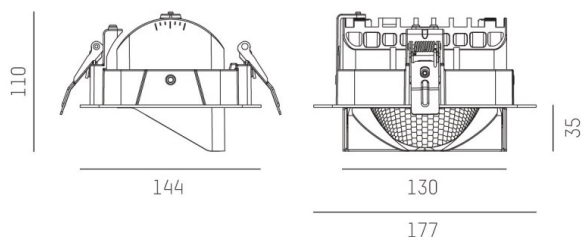

**ARTIS MATRIX**

**704-21103018305v1**

ARTIS 1 MATRIX FLOOR R DOWNLIGHT AD INCASSO in alluminio, bianco, simile a RAL 9016, riflettore in plastica purissima sottovuoto di elevata efficienza energetica fascio asimmetrico, emissione luminosa diretta, orientabile 30°, senza alimentatore, max. 800mA, dimmerabilità: vedi alimentatore, IP20 con la possibilità di attaccare il Lightguider per l'illuminazione del 3° livello e la matrice del pavimento regolabile elettricamente su 3 livelli

**DISEGNO**

**CURVA DISTRIBUZIONE LUCE**

**DETTAGLI TECNICI**

tipo di lampadina	LED 40W
flusso luminoso [lm]	3790
corrente second. [mA]	800
temperatura colore [K]	2700K
CRI	HE>90
Ottica	riflettore in plastica purissima sottovuoto
Designer	INHOUSE
Alimentatore	senza alimentatore
Dimmerabilità	vedi alimentatore
area di emissione luce	diretta
ang.del fascio lumin.[°]	asymmetrisch
Materiale	alluminio
lunghezza [mm]	177
larghezza [mm]	144
altezza [mm]	110/35
taglio soffitto [mm]	133x145
spessore soffitto [mm]	1-25
profondità d'inc. [mm]	100
classe di protezione[IP]	IP20
classe di protezione II	classe di protezione II
peso netto [kg]	0,81
Colore lampada	bianco
RAL	9016
cod.EAN	9010870317024
durata di vita [h]	L80 B10 50 000
cl. efficienza energ.	D