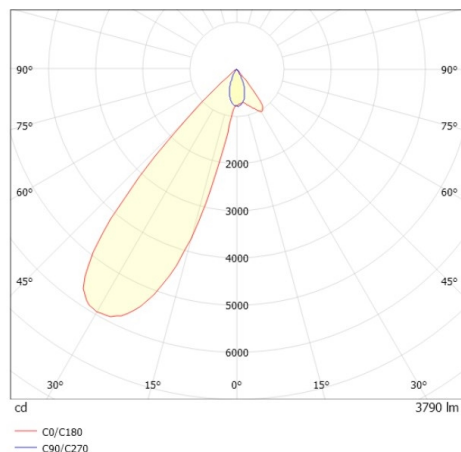

**ARTIS MATRIX**

**704-21103018305v1**

ARTIS 1 MATRIX FLOOR R DOWNLIGHT AD INCASSO in alluminio, bianco, simile a RAL 9016, riflettore in plastica purissima sottovuoto di elevata efficienza energetica fascio asimmetrico, emissione luminosa diretta, orientabile 30°, senza alimentatore, max. 800mA, dimmerabilità: vedi alimentatore, IP20 con la possibilità di attaccare il Lightguider per l'illuminazione del 3° livello e la matrice del pavimento regolabile elettricamente su 3 livelli

**DISEGNO**

**CURVA DISTRIBUZIONE LUCE**

**DETTAGLI TECNICI**

tipo di lampadina	LED 40W
flusso luminoso [lm]	3790
corrente second. [mA]	800
temperatura colore [K]	2700K
CRI	HE>90
Ottica	riflettore in plastica purissima sottovuoto
Designer	INHOUSE
Alimentatore	senza alimentatore
Dimmerabilità	vedi alimentatore
area di emissione luce	diretta
ang.del fascio lumin.[°]	asymmetrisch
Materiale	alluminio
lunghezza [mm]	177
larghezza [mm]	144
altezza [mm]	110/35
taglio soffitto [mm]	133x145
spessore soffitto [mm]	1-25
profondità d'inc. [mm]	100
classe di protezione[IP]	IP20
classe di protezione II	classe di protezione II
peso netto [kg]	0,81
Colore lampada	bianco
RAL	9016
cod.EAN	9010870317024
durata di vita [h]	L80 B10 50 000
cl. efficienza energ.	D