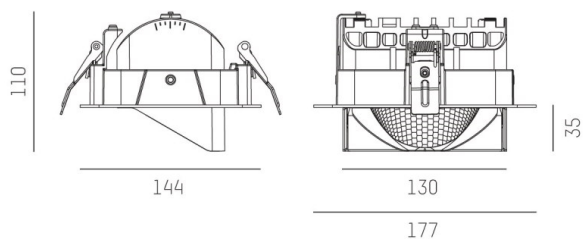

ARTIS MATRIX

704-21103018406v1

ARTIS 1 MATRIX FLOOR R DOWNLIGHT AD INCASSO in alluminio, nero, simile a RAL 9005, riflettore in plastica purissima sottovuoto di elevata efficienza energetica fascio asimmetrico, emissione luminosa diretta, orientabile 30°, senza alimentatore, max. 800mA, dimmerabilità: vedi alimentatore, IP20 con la possibilità di attaccare il Lightguider per l'illuminazione del 3° livello e la matrice del pavimento regolabile elettricamente su 3 livelli

DISEGNO

+/- 15°

1 - 25 mm

133 x 145 mm, ET 100 mm

DETTAGLI TECNICI

tipo di lampadina	LED 40W
flusso luminoso [lm]	4250
corrente second. [mA]	800
temperatura colore [K]	4000K
CRI	HE>90
Ottica	riflettore in plastica purissima sottovuoto
Designer	INHOUSE
Alimentatore	senza alimentatore
Dimmerabilità	vedi alimentatore
area di emissione luce	diretta
ang.del fascio lumin.[°]	asymmetrisch
Materiale	alluminio
lunghezza [mm]	177
larghezza [mm]	144
altezza [mm]	110/35
taglio soffitto [mm]	133x145
spessore soffitto [mm]	1-25
profondità d'inc. [mm]	100
classe di protezione[IP]	IP20
classe di protezione II	classe di protezione II
peso netto [kg]	0,81

CURVA DISTRIBUZIONE LUCE

Colore lampada	nero
RAL	9005
cod.EAN	9010870317017
durata di vita [h]	L80 B10 50 000
cl. efficienza energ.	D

I valori indicati sono nominali. Tolleranza della potenza e del flusso luminoso +/- 10%. Tolleranza della temperatura colore: +/- 150 K. I valori sono riferiti ad una temperatura ambiente di 25°C, salvo diversa indicazione.