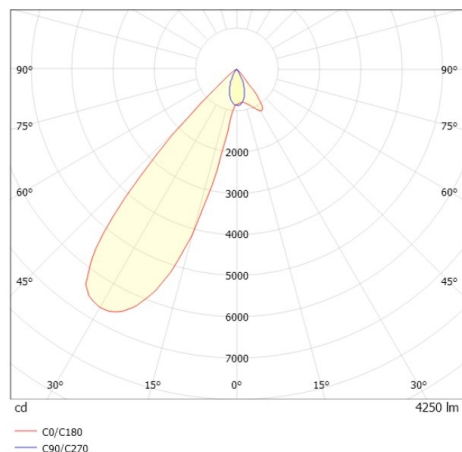

DISEGNO

+/- 15°

1 - 25 mm

133 x 145 mm, ET 100 mm

DETTAGLI TECNICI

tipo di lampadina	LED 40W
flusso luminoso [lm]	4250
corrente second. [mA]	800
temperatura colore [K]	4000K
CRI	HE>90
Ottica	riflettore in plastica purissima sottovuoto
Designer	INHOUSE
Alimentatore	senza alimentatore
Dimmerabilità	vedi alimentatore
area di emissione luce	diretta
ang.del fascio lumin.[°]	asymmetrisch
Materiale	alluminio
lunghezza [mm]	177
larghezza [mm]	144
altezza [mm]	110/35
taglio soffitto [mm]	133x145
spessore soffitto [mm]	1-25
profondità d'inc. [mm]	100
classe di protezione[IP]	IP20
classe di protezione II	classe di protezione II
peso netto [kg]	0,81

CURVA DISTRIBUZIONE LUCE

Colore lampada	nero
RAL	9005
cod.EAN	9010870317017
durata di vita [h]	L80 B10 50 000
cl. efficienza energ.	D

I valori indicati sono nominali. Tolleranza della potenza e del flusso luminoso +/- 10%. Tolleranza della temperatura colore: +/- 150 K. I valori sono riferiti ad una temperatura ambiente di 25°C, salvo diversa indicazione.