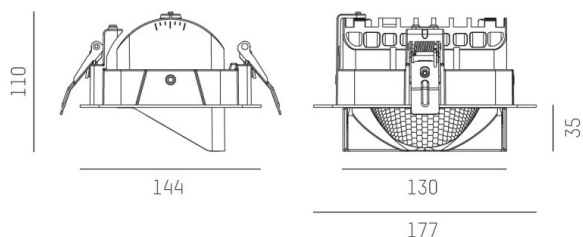

ARTIS MATRIX

704-21103018705v1

ARTIS 1 MATRIX FLOOR R DOWNLIGHT AD INCASSO in alluminio, bianco, simile a RAL 9016, riflettore in plastica purissima sottovuoto di elevata efficienza energetica fascio asimmetrico, emissione luminosa diretta, orientabile 30°, senza alimentatore, max. 800mA, dimmerabilità: vedi alimentatore, IP20 con la possibilità di attaccare il Lightguider per l'illuminazione del 3° livello e la matrice del pavimento regolabile elettricamente su 3 livelli

DISEGNO

CURVA DISTRIBUZIONE LUCE

DETTAGLI TECNICI

tipo di lampadina	LED 40W
flusso luminoso [lm]	4000
corrente second. [mA]	800
temperatura colore [K]	3500K
CRI	HE>90
Ottica	riflettore in plastica purissima sottovuoto
Designer	INHOUSE
Alimentatore	senza alimentatore
Dimmerabilità	vedi alimentatore
area di emissione luce	diretta
ang.del fascio lumin.[°]	asymmetrisch
Materiale	alluminio
lunghezza [mm]	177
larghezza [mm]	144
altezza [mm]	110/35
taglio soffitto [mm]	133x145
spessore soffitto [mm]	1-25
profondità d'inc. [mm]	100
classe di protezione[IP]	IP20
classe di protezione II	classe di protezione II
peso netto [kg]	0,81
Colore lampada	bianco
RAL	9016
cod.EAN	9010870355132
durata di vita [h]	L80 B10 50 000
cl. efficienza energ.	D