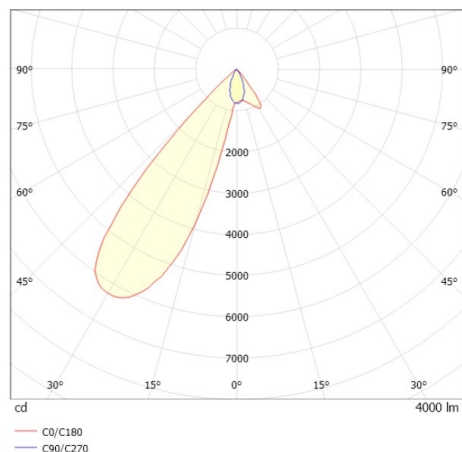

ARTIS MATRIX

704-21103018705v1

ARTIS 1 MATRIX FLOOR R DOWNLIGHT AD INCASSO in alluminio, bianco, simile a RAL 9016, riflettore in plastica purissima sottovuoto di elevata efficienza energetica fascio asimmetrico, emissione luminosa diretta, orientabile 30°, senza alimentatore, max. 800mA, dimmerabilità: vedi alimentatore, IP20 con la possibilità di attaccare il Lightguider per l'illuminazione del 3° livello e la matrice del pavimento regolabile elettricamente su 3 livelli

DISEGNO

CURVA DISTRIBUZIONE LUCE

DETTAGLI TECNICI

tipo di lampadina	LED 40W
flusso luminoso [lm]	4000
corrente second. [mA]	800
temperatura colore [K]	3500K
CRI	HE>90
Ottica	riflettore in plastica purissima sottovuoto
Designer	INHOUSE
Alimentatore	senza alimentatore
Dimmerabilità	vedi alimentatore
area di emissione luce	diretta
ang.del fascio lumin.[°]	asymmetrisch
Materiale	alluminio
lunghezza [mm]	177
larghezza [mm]	144
altezza [mm]	110/35
taglio soffitto [mm]	133x145
spessore soffitto [mm]	1-25
profondità d'inc. [mm]	100
classe di protezione[IP]	IP20
classe di protezione II	classe di protezione II
peso netto [kg]	0,81
Colore lampada	bianco
RAL	9016
cod.EAN	9010870355132
durata di vita [h]	L80 B10 50 000
cl. efficienza energ.	D