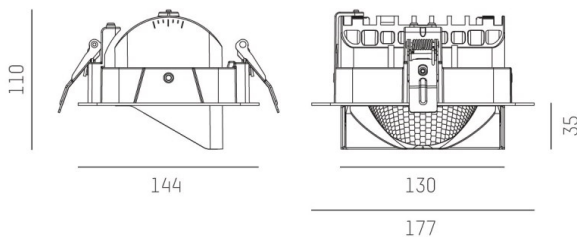

**ARTIS MATRIX**

**704-21103018905v1**

ARTIS 1 MATRIX FLOOR R DOWNLIGHT AD INCASSO in alluminio, bianco, simile a RAL 9016, riflettore in plastica purissima sottovuoto di elevata efficienza energetica fascio asimmetrico, emissione luminosa diretta, orientabile 30°, senza alimentatore, max. 800mA, dimmerabilità: vedi alimentatore, IP20 con la possibilità di attaccare il Lightguider per l'illuminazione del 3° livello e la matrice del pavimento regolabile elettricamente su 3 livelli

**DISEGNO**

**CURVA DISTRIBUZIONE LUCE**

**DETTAGLI TECNICI**

tipo di lampadina	LED 40W
flusso luminoso [lm]	4100
corrente second. [mA]	800
temperatura colore [K]	3000K
CRI	HE>90
Ottica	riflettore in plastica purissima sottovuoto
Designer	INHOUSE
Alimentatore	senza alimentatore
Dimmerabilità	vedi alimentatore
area di emissione luce	diretta
ang.del fascio lumin.[°]	asymmetrisch
Materiale	alluminio
lunghezza [mm]	177
larghezza [mm]	144
altezza [mm]	110/35
taglio soffitto [mm]	133x145
spessore soffitto [mm]	1-25
profondità d'inc. [mm]	100
classe di protezione[IP]	IP20
classe di protezione II	classe di protezione II
peso netto [kg]	0,81
Colore lampada	bianco
RAL	9016
cod.EAN	9010870317048
durata di vita [h]	L80 B10 50 000
cl. efficienza energ.	D