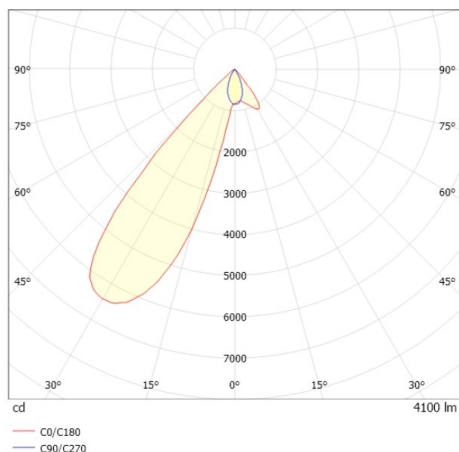

**ARTIS MATRIX**

**704-21103018905v1**

ARTIS 1 MATRIX FLOOR R DOWNLIGHT AD INCASSO in alluminio, bianco, simile a RAL 9016, riflettore in plastica purissima sottovuoto di elevata efficienza energetica fascio asimmetrico, emissione luminosa diretta, orientabile 30°, senza alimentatore, max. 800mA, dimmerabilità: vedi alimentatore, IP20 con la possibilità di attaccare il Lightguider per l'illuminazione del 3° livello e la matrice del pavimento regolabile elettricamente su 3 livelli

**DISEGNO**

**CURVA DISTRIBUZIONE LUCE**

**DETTAGLI TECNICI**

tipo di lampadina	LED 40W
flusso luminoso [lm]	4100
corrente second. [mA]	800
temperatura colore [K]	3000K
CRI	HE>90
Ottica	riflettore in plastica purissima sottovuoto
Designer	INHOUSE
Alimentatore	senza alimentatore
Dimmerabilità	vedi alimentatore
area di emissione luce	diretta
ang.del fascio lumin.[°]	asymmetrisch
Materiale	alluminio
lunghezza [mm]	177
larghezza [mm]	144
altezza [mm]	110/35
taglio soffitto [mm]	133x145
spessore soffitto [mm]	1-25
profondità d'inc. [mm]	100
classe di protezione[IP]	IP20
classe di protezione II	classe di protezione II
peso netto [kg]	0,81
Colore lampada	bianco
RAL	9016
cod.EAN	9010870317048
durata di vita [h]	L80 B10 50 000
cl. efficienza energ.	D