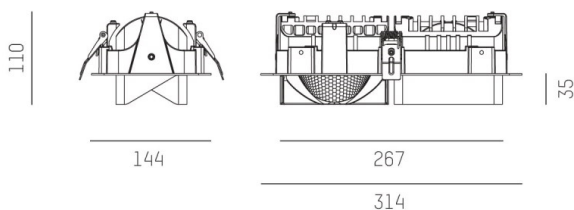

ARTIS MATRIX

704-21203028305v1

ARTIS 2 MATRIX FLOOR R DOWNLIGHT AD INCASSO in alluminio, bianco, simile a RAL 9016, riflettore in plastica purissima sottovuoto di elevata efficienza energetica fascio doppio asimmetrico, emissione luminosa diretta, orientabile 30°, senza alimentatore, max. 800mA, dimmerabilità: vedi alimentatore, IP20 con la possibilità di attaccare il Lightguider per l'illuminazione del 3° livello e la matrice del pavimento regolabile elettricamente su 3 livelli

DISEGNO

+/-
15°

1 - 25 mm

133 x 280 mm, ET 100 mm

DETTAGLI TECNICI

tipo di lampadina	LED 80W
flusso luminoso [lm]	7590
corrente second. [mA]	800
temperatura colore [K]	2700K
CRI	HE>90
Ottica	riflettore in plastica purissima sottovuoto
Designer	INHOUSE
Alimentatore	senza alimentatore
Dimmerabilità	vedi alimentatore
area di emissione luce	diretta
ang.del fascio lumin.[°]	double asym
Materiale	alluminio
lunghezza [mm]	314
larghezza [mm]	144
altezza [mm]	110/35
taglio soffitto [mm]	133x280
spessore soffitto [mm]	1-25
profondità d'inc. [mm]	100
classe di protezione[IP]	IP20
classe di protezione II	classe di protezione II
peso netto [kg]	1,26

CURVA DISTRIBUZIONE LUCE

Colore lampada	bianco
RAL	9016
cod.EAN	9010870317208
durata di vita [h]	L80 B10 50 000
cl. efficienza energ.	D

I valori indicati sono nominali. Tolleranza della potenza e del flusso luminoso +/- 10%. Tolleranza della temperatura colore: +/- 150 K. I valori sono riferiti ad una temperatura ambiente di 25°C, salvo diversa indicazione.