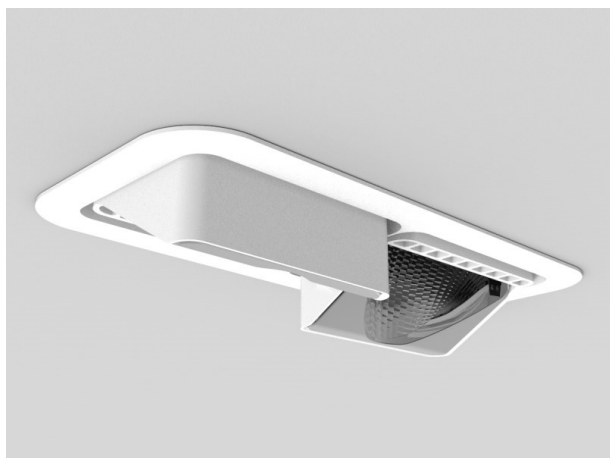

ARTIS MATRIX

704-21203028305v1

ARTIS 2 MATRIX FLOOR R DOWNLIGHT AD INCASSO in alluminio, bianco, simile a RAL 9016, riflettore in plastica purissima sottovuoto di elevata efficienza energetica fascio doppio asimmetrico, emissione luminosa diretta, orientabile 30°, senza alimentatore, max. 800mA, dimmerabilità: vedi alimentatore, IP20 con la possibilità di attaccare il Lightguider per l'illuminazione del 3° livello e la matrice del pavimento regolabile elettricamente su 3 livelli

DISEGNO

+/-
15°

1 - 25 mm

133 x 280 mm, ET 100 mm

DETTAGLI TECNICI

tipo di lampadina	LED 80W
flusso luminoso [lm]	7590
corrente second. [mA]	800
temperatura colore [K]	2700K
CRI	HE>90
Ottica	riflettore in plastica purissima sottovuoto
Designer	INHOUSE
Alimentatore	senza alimentatore
Dimmerabilità	vedi alimentatore
area di emissione luce	diretta
ang.del fascio lumin.[°]	double asym
Materiale	alluminio
lunghezza [mm]	314
larghezza [mm]	144
altezza [mm]	110/35
taglio soffitto [mm]	133x280
spessore soffitto [mm]	1-25
profondità d'inc. [mm]	100
classe di protezione[IP]	IP20
classe di protezione II	classe di protezione II
peso netto [kg]	1,26