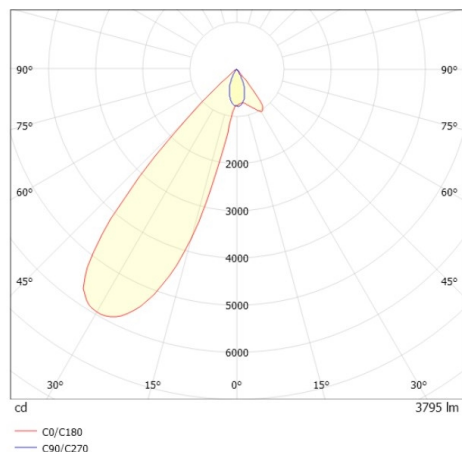

DISEGNO

+/-
15°

1 - 25 mm

133 x 280 mm, ET 100 mm

DETTAGLI TECNICI

tipo di lampadina	LED 80W
flusso luminoso [lm]	7590
corrente second. [mA]	800
temperatura colore [K]	2700K
CRI	HE>90
Ottica	riflettore in plastica purissima sottovuoto
Designer	INHOUSE
Alimentatore	senza alimentatore
Dimmerabilità	vedi alimentatore
area di emissione luce	diretta
ang.del fascio lumin.[°]	double asym
Materiale	alluminio
lunghezza [mm]	314
larghezza [mm]	144
altezza [mm]	110/35
taglio soffitto [mm]	133x280
spessore soffitto [mm]	1-25
profondità d'inc. [mm]	100
classe di protezione[IP]	IP20
classe di protezione II	classe di protezione II
peso netto [kg]	1,26

CURVA DISTRIBUZIONE LUCE

Colore lampada	bianco
RAL	9016
cod.EAN	9010870317208
durata di vita [h]	L80 B10 50 000
cl. efficienza energ.	D

I valori indicati sono nominali. Tolleranza della potenza e del flusso luminoso +/- 10%. Tolleranza della temperatura colore: +/- 150 K. I valori sono riferiti ad una temperatura ambiente di 25°C, salvo diversa indicazione.