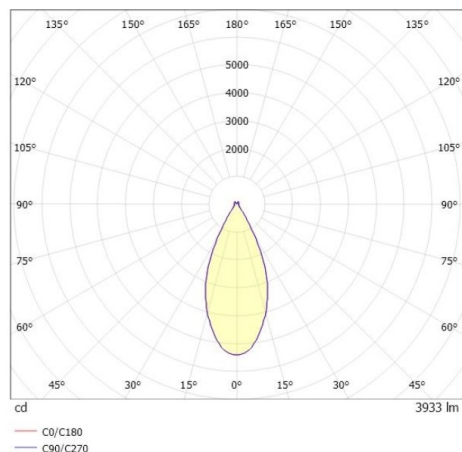

DARK NIGHT LGP

706-010025524050v1

DARK NIGHT LGP SDI DECKENAUFBAULEUCHTE aus Aluminium, weiß, ähnlich RAL 9016, Dekor silber, hocheffizienter, vakuumbedampfter Reflektor aus Aluminium weiß, Ausstrahlwinkel 40°, Lichtaustritt direkt/- indirekt, UGR <19, mit Betriebsgerät, max. 700mA, Dimmbarkeit: nicht dimmbar, IP20, getrennt schaltbar möglich

SKIZZE

TECHNISCHE DETAILS

Systemleistung [W]	40
Leuchtmittel	LED
Lichtstrom [lm]	3930
Strom Sek. [mA]	700
Lichtfarbe [K]	4000K
CRI	>90
UGR	<19
Optik	vakuumbedampfter Reflektor aus Aluminium
Designer	INHOUSE
Betriebsgerät	mit Betriebsgerät
Dimmbarkeit	nicht dimmbar
Lichtaustritt	direkt/- indirekt
Ausstrahlwinkel [°]	40°
Spannung [V]	220-240V 50/60Hz
Material	Aluminium
Länge [mm]	162,9
Höhe [mm]	120
Durchmesser [mm]	162
Schutzart [IP]	IP20
Schutzklasse	Schutzklasse I
Stoßfestigkeit	IK02
Nettogewicht [kg]	1,13
Farbe Leuchte	weiß
RAL	9016
Farbe Glas/Schirm	weiß
Farbe Dekor	silber
EAN-Nummer	9010870111486
Lebensdauer [h]	L80 B10 50 000
Energieeffizienzkl.	D
Anz Leuchten B16A	50

LICHTVERTEILUNGSKURVE

Die Werte sind Bemessungswerte. Leistung und Lichtstrom unterliegen initial einer Toleranz von +/- 10%. Toleranz der Farbtemperatur: +/- 150 K. Die Werte gelten wenn nicht anders angegeben für eine Umgebungstemperatur von 25°C.