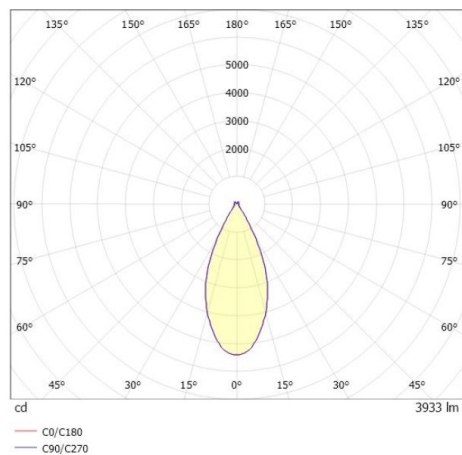

**DARK NIGHT LGP**

**706-01002552405cv1**

DARK NIGHT LGP SDI DECKENAUFBAULEUCHTE aus Aluminium, weiß, ähnlich RAL 9016, Dekor silber, hocheffizienter, vakuumbedampfter Reflektor aus Aluminium weiß, Ausstrahlwinkel 40°, Lichtaustritt direkt/- indirekt, UGR <19, mit Betriebsgerät, max. 700mA, Dimmbarkeit: Casambi, IP20, getrennt dimmbar

**SKIZZE**

**TECHNISCHE DETAILS**

Systemleistung [W]	40
Leuchtmittel	LED
Lichtstrom [lm]	3930
Strom Sek. [mA]	700
Lichtfarbe [K]	4000K
CRI	>90
UGR	<19
Optik	vakuumbedampfter Reflektor aus Aluminium
Designer	INHOUSE
Betriebsgerät	mit Betriebsgerät
Dimmbarkeit	Casambi
Lichtaustritt	direkt/- indirekt
Ausstrahlwinkel [°]	40°
Spannung [V]	220-240V 50/60Hz
Material	Aluminium
Länge [mm]	162,9
Höhe [mm]	120
Durchmesser [mm]	162
Schutzart [IP]	IP20
Schutzklasse	Schutzklasse I
Stoßfestigkeit	IK02
Nettogewicht [kg]	1,12
Farbe Leuchte	weiß
RAL	9016
Farbe Glas/Schirm	weiß
Farbe Dekor	silber
EAN-Nummer	9010870111455
Lebensdauer [h]	L80 B10 50 000
Energieeffizienzkl.	D
Anz Leuchten B16A	50

**LICHTVERTEILUNGSKURVE**

Die Werte sind Bemessungswerte. Leistung und Lichtstrom unterliegen initial einer Toleranz von +/- 10%. Toleranz der Farbtemperatur: +/- 150 K. Die Werte gelten wenn nicht anders angegeben für eine Umgebungstemperatur von 25°C.