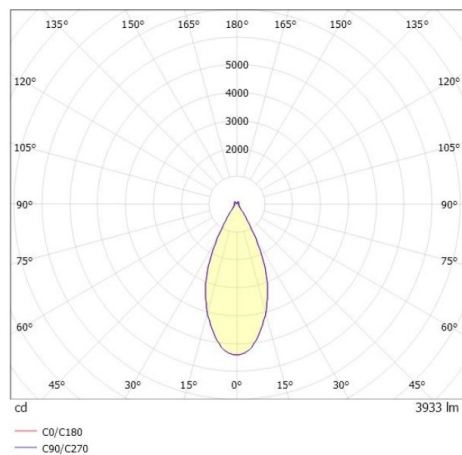

DARK NIGHT LGP

706-01002552405dv1

DARK NIGHT LGP SDI DECKENAUFBAULEUCHTE aus Aluminium, weiß, ähnlich RAL 9016, Dekor silber, hocheffizienter, vakuumbedampfter Reflektor aus Aluminium weiß, Ausstrahlwinkel 40°, Lichtaustritt direkt/- indirekt, UGR <19, mit Betriebsgerät, max. 700mA, Dimmbarkeit: DALI, IP20, getrennt dimmbar

SKIZZE

TECHNISCHE DETAILS

Systemleistung [W]	40
Leuchtmittel	LED
Lichtstrom [lm]	3930
Strom Sek. [mA]	700
Lichtfarbe [K]	4000K
CRI	>90
UGR	<19
Optik	vakuumbedampfter Reflektor aus Aluminium
Designer	INHOUSE
Betriebsgerät	mit Betriebsgerät
Dimmbarkeit	DALI
Lichtaustritt	direkt/- indirekt
Ausstrahlwinkel [°]	40°
Spannung [V]	220-240V 50/60Hz
Material	Aluminium
Länge [mm]	162,9
Höhe [mm]	120
Durchmesser [mm]	162
Schutzart [IP]	IP20
Schutzklasse	Schutzklasse I
Stoßfestigkeit	IK02
Nettogewicht [kg]	1,14
Farbe Leuchte	weiß
RAL	9016
Farbe Glas/Schirm	weiß
Farbe Dekor	silber
EAN-Nummer	9010870111462
Lebensdauer [h]	L80 B10 50 000
Energieeffizienzkl.	D
Anz Leuchten B16A	50

LICHTVERTEILUNGSKURVE

Die Werte sind Bemessungswerte. Leistung und Lichtstrom unterliegen initial einer Toleranz von +/- 10%. Toleranz der Farbtemperatur: +/- 150 K. Die Werte gelten wenn nicht anders angegeben für eine Umgebungstemperatur von 25°C.