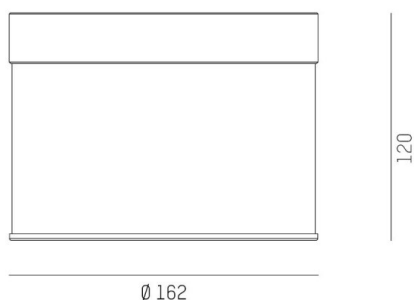

**DARK NIGHT LGP**

**706-01002552405zv1**

DARK NIGHT LGP SDI DECKENAUFBAULEUCHTE aus Aluminium, weiß, ähnlich RAL 9016, Dekor silber, hocheffizienter, vakuumbedampfter Reflektor aus Aluminium weiß, Ausstrahlwinkel 40°, Lichtaustritt direkt/- indirekt, UGR <19, mit Betriebsgerät, max. 700mA, Dimmbarkeit: Zigbee 3.0, IP20, getrennt dimmbar

**SKIZZE**

**TECHNISCHE DETAILS**

Systemleistung [W]	40
Leuchtmittel	LED
Lichtstrom [lm]	3930
Strom Sek. [mA]	700
Lichtfarbe [K]	4000K
CRI	>90
UGR	<19
Optik	vakuumbedampfter Reflektor aus Aluminium
Designer	INHOUSE
Betriebsgerät	mit Betriebsgerät
Dimmbarkeit	Zigbee 3.0
Lichtaustritt	direkt/- indirekt
Ausstrahlwinkel [°]	40°
Spannung [V]	220-240V 50/60Hz
Material	Aluminium
Länge [mm]	162,9
Höhe [mm]	120
Durchmesser [mm]	162
Schutzart [IP]	IP20
Schutzklasse	Schutzklasse I
Stoßfestigkeit	IK02
Nettogewicht [kg]	1,03
Farbe Leuchte	weiß
RAL	9016
Farbe Glas/Schirm	weiß
Farbe Dekor	silber
EAN-Nummer	9010870111479
Lebensdauer [h]	L80 B10 50 000
Energieeffizienzkl.	D
Anz Leuchten B16A	50

**LICHTVERTEILUNGSKURVE**

Die Werte sind Bemessungswerte. Leistung und Lichtstrom unterliegen initial einer Toleranz von +/- 10%. Toleranz der Farbtemperatur: +/- 150 K. Die Werte gelten wenn nicht anders angegeben für eine Umgebungstemperatur von 25°C.