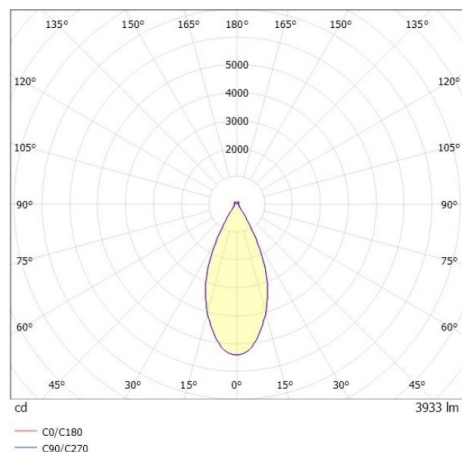

**DARK NIGHT LGP**

**706-01002552405zv1**

DARK NIGHT LGP SDI DECKENAUFBAULEUCHTE aus Aluminium, weiß, ähnlich RAL 9016, Dekor silber, hocheffizienter, vakuumbedampfter Reflektor aus Aluminium weiß, Ausstrahlwinkel 40°, Lichtaustritt direkt/- indirekt, UGR <19, mit Betriebsgerät, max. 700mA, Dimmbarkeit: Zigbee 3.0, IP20, getrennt dimmbar

**SKIZZE**

**TECHNISCHE DETAILS**

Systemleistung [W]	40
Leuchtmittel	LED
Lichtstrom [lm]	3930
Strom Sek. [mA]	700
Lichtfarbe [K]	4000K
CRI	>90
UGR	<19
Optik	vakuumbedampfter Reflektor aus Aluminium
Designer	INHOUSE
Betriebsgerät	mit Betriebsgerät
Dimmbarkeit	Zigbee 3.0
Lichtaustritt	direkt/- indirekt
Ausstrahlwinkel [°]	40°
Spannung [V]	220-240V 50/60Hz
Material	Aluminium
Länge [mm]	162,9
Höhe [mm]	120
Durchmesser [mm]	162
Schutzart [IP]	IP20
Schutzklasse	Schutzklasse I
Stoßfestigkeit	IK02
Nettogewicht [kg]	1,03
Farbe Leuchte	weiß
RAL	9016
Farbe Glas/Schirm	weiß
Farbe Dekor	silber
EAN-Nummer	9010870111479
Lebensdauer [h]	L80 B10 50 000
Energieeffizienzkl.	D
Anz Leuchten B16A	50

**LICHTVERTEILUNGSKURVE**

Die Werte sind Bemessungswerte. Leistung und Lichtstrom unterliegen initial einer Toleranz von +/- 10%. Toleranz der Farbtemperatur: +/- 150 K. Die Werte gelten wenn nicht anders angegeben für eine Umgebungstemperatur von 25°C.