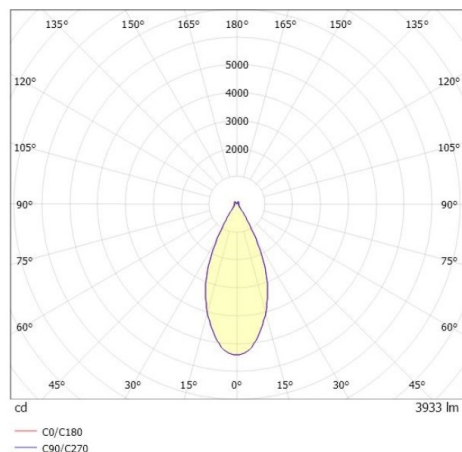

DARK NIGHT LGP

706-010025524060v1

DARK NIGHT LGP SDI DECKENAUFBAULEUCHTE aus Aluminium, schwarz, ähnlich RAL 9005, Dekor silber, hocheffizienter, vakuumbedampfter Reflektor aus Aluminium weiß, Ausstrahlwinkel 40°, Lichtaustritt direkt/- indirekt, UGR <19, mit Betriebsgerät, max. 700mA, Dimmbarkeit: nicht dimmbar, IP20, getrennt schaltbar möglich

SKIZZE

TECHNISCHE DETAILS

Systemleistung [W]	40
Leuchtmittel	LED
Lichtstrom [lm]	3930
Strom Sek. [mA]	700
Lichtfarbe [K]	4000K
CRI	>90
UGR	<19
Optik	vakuumbedampfter Reflektor aus Aluminium
Designer	INHOUSE
Betriebsgerät	mit Betriebsgerät
Dimmbarkeit	nicht dimmbar
Lichtaustritt	direkt/- indirekt
Ausstrahlwinkel [°]	40°
Spannung [V]	220-240V 50/60Hz
Material	Aluminium
Länge [mm]	162,9
Höhe [mm]	120
Durchmesser [mm]	162
Schutzart [IP]	IP20
Schutzklasse	Schutzklasse I
Stoßfestigkeit	IK02
Nettogewicht [kg]	1,13
Farbe Leuchte	schwarz
RAL	9005
Farbe Glas/Schirm	weiß
Farbe Dekor	silber
EAN-Nummer	9010870111523
Lebensdauer [h]	L80 B10 50 000
Energieeffizienzkl.	D
Anz Leuchten B16A	50

LICHTVERTEILUNGSKURVE

Die Werte sind Bemessungswerte. Leistung und Lichtstrom unterliegen initial einer Toleranz von +/- 10%. Toleranz der Farbtemperatur: +/- 150 K. Die Werte gelten wenn nicht anders angegeben für eine Umgebungstemperatur von 25°C.