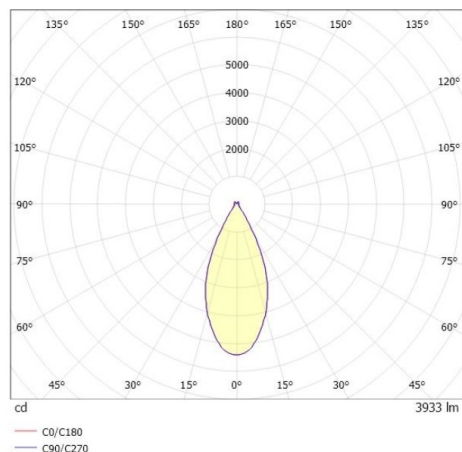

SKIZZE

TECHNISCHE DETAILS

Systemleistung [W]	40
Leuchtmittel	LED
Lichtstrom [lm]	3930
Strom Sek. [mA]	700
Lichtfarbe [K]	4000K
CRI	>90
UGR	<19
Optik	vakuumbedampfter Reflektor aus Aluminium
Designer	INHOUSE
Betriebsgerät	mit Betriebsgerät
Dimmbarkeit	Casambi
Lichtaustritt	direkt/- indirekt
Ausstrahlwinkel [°]	40°
Spannung [V]	220-240V 50/60Hz
Material	Aluminium

Länge [mm]	162,9
Höhe [mm]	120
Durchmesser [mm]	162
Schutzart [IP]	IP20
Schutzklasse	Schutzklasse I
Stoßfestigkeit	IK02
Nettogewicht [kg]	1,12

LICHTVERTEILUNGSKURVE

Farbe Leuchte	schwarz
RAL	9005
Farbe Glas/Schirm	weiß
Farbe Dekor	silber
EAN-Nummer	9010870111493
Lebensdauer [h]	L80 B10 50 000
Energieeffizienzkl.	D
Anz Leuchten B16A	50