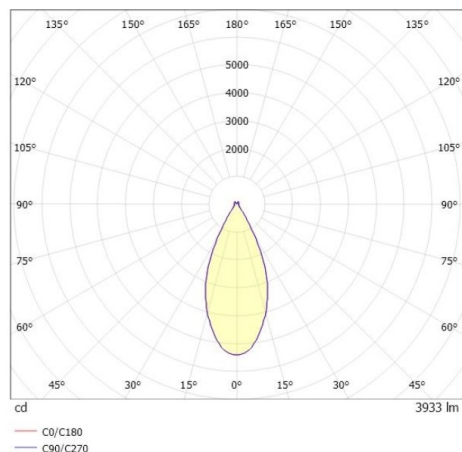

DARK NIGHT LGP

706-01002552406dv1

DARK NIGHT LGP SDI DECKENAUFBAULEUCHTE aus Aluminium, schwarz, ähnlich RAL 9005, Dekor silber, hocheffizienter, vakuumbedampfter Reflektor aus Aluminium weiß, Ausstrahlwinkel 40°, Lichtaustritt direkt/- indirekt, UGR <19, mit Betriebsgerät, max. 700mA, Dimmbarkeit: DALI, IP20, getrennt dimmbar

SKIZZE

TECHNISCHE DETAILS

Systemleistung [W]	40
Leuchtmittel	LED
Lichtstrom [lm]	3930
Strom Sek. [mA]	700
Lichtfarbe [K]	4000K
CRI	>90
UGR	<19
Optik	vakuumbedampfter Reflektor aus Aluminium
Designer	INHOUSE
Betriebsgerät	mit Betriebsgerät
Dimmbarkeit	DALI
Lichtaustritt	direkt/- indirekt
Ausstrahlwinkel [°]	40°
Spannung [V]	220-240V 50/60Hz
Material	Aluminium
Länge [mm]	162,9
Höhe [mm]	120
Durchmesser [mm]	162
Schutzart [IP]	IP20
Schutzklasse	Schutzklasse I
Stoßfestigkeit	IK02
Nettogewicht [kg]	1,14
Farbe Leuchte	schwarz
RAL	9005
Farbe Glas/Schirm	weiß
Farbe Dekor	silber
EAN-Nummer	9010870111509
Lebensdauer [h]	L80 B10 50 000
Energieeffizienzkl.	D
Anz Leuchten B16A	50

LICHTVERTEILUNGSKURVE

Die Werte sind Bemessungswerte. Leistung und Lichtstrom unterliegen initial einer Toleranz von +/- 10%. Toleranz der Farbtemperatur: +/- 150 K. Die Werte gelten wenn nicht anders angegeben für eine Umgebungstemperatur von 25°C.