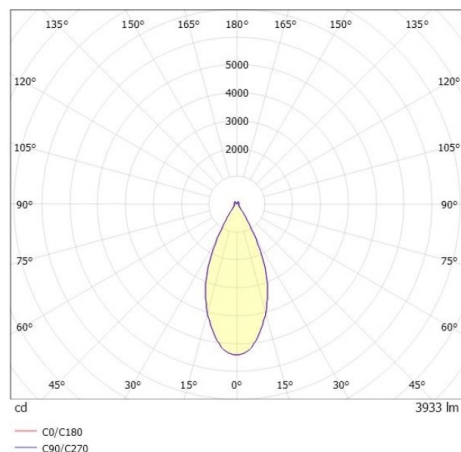

DARK NIGHT LGP

706-01002552406zv1

DARK NIGHT LGP SDI DECKENAUFBAULEUCHTE aus Aluminium, schwarz, ähnlich RAL 9005, Dekor silber, hocheffizienter, vakuumbedampfter Reflektor aus Aluminium weiß, Ausstrahlwinkel 40°, Lichtaustritt direkt/- indirekt, UGR <19, mit Betriebsgerät, max. 700mA, Dimmbarkeit: Zigbee 3.0, IP20, getrennt dimmbar

SKIZZE

TECHNISCHE DETAILS

Systemleistung [W]	40
Leuchtmittel	LED
Lichtstrom [lm]	3930
Strom Sek. [mA]	700
Lichtfarbe [K]	4000K
CRI	>90
UGR	<19
Optik	vakuumbedampfter Reflektor aus Aluminium
Designer	INHOUSE
Betriebsgerät	mit Betriebsgerät
Dimmbarkeit	Zigbee 3.0
Lichtaustritt	direkt/- indirekt
Ausstrahlwinkel [°]	40°
Spannung [V]	220-240V 50/60Hz
Material	Aluminium
Länge [mm]	162,9
Höhe [mm]	120
Durchmesser [mm]	162
Schutzart [IP]	IP20
Schutzklasse	Schutzklasse I
Stoßfestigkeit	IK02
Nettogewicht [kg]	1,03
Farbe Leuchte	schwarz
RAL	9005
Farbe Glas/Schirm	weiß
Farbe Dekor	silber
EAN-Nummer	9010870111516
Lebensdauer [h]	L80 B10 50 000
Energieeffizienzkl.	D
Anz Leuchten B16A	50

LICHTVERTEILUNGSKURVE

Die Werte sind Bemessungswerte. Leistung und Lichtstrom unterliegen initial einer Toleranz von +/- 10%. Toleranz der Farbtemperatur: +/- 150 K. Die Werte gelten wenn nicht anders angegeben für eine Umgebungstemperatur von 25°C.