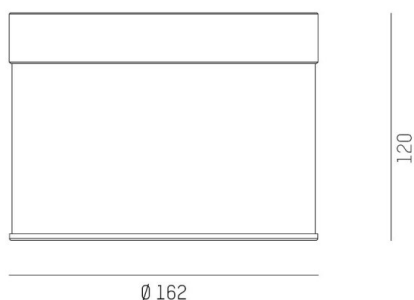

DARK NIGHT LGP

706-01002552406zv1

DARK NIGHT LGP SDI DECKENAUFBAULEUCHTE aus Aluminium, schwarz, ähnlich RAL 9005, Dekor silber, hocheffizienter, vakuumbedampfter Reflektor aus Aluminium weiß, Ausstrahlwinkel 40°, Lichtaustritt direkt/- indirekt, UGR <19, mit Betriebsgerät, max. 700mA, Dimmbarkeit: Zigbee 3.0, IP20, getrennt dimmbar

SKIZZE

TECHNISCHE DETAILS

Systemleistung [W]	40
Leuchtmittel	LED
Lichtstrom [lm]	3930
Strom Sek. [mA]	700
Lichtfarbe [K]	4000K
CRI	>90
UGR	<19
Optik	vakuumbedampfter Reflektor aus Aluminium
Designer	INHOUSE
Betriebsgerät	mit Betriebsgerät
Dimmbarkeit	Zigbee 3.0
Lichtaustritt	direkt/- indirekt
Ausstrahlwinkel [°]	40°
Spannung [V]	220-240V 50/60Hz
Material	Aluminium
Länge [mm]	162,9
Höhe [mm]	120
Durchmesser [mm]	162
Schutzart [IP]	IP20
Schutzklasse	Schutzklasse I
Stoßfestigkeit	IK02
Nettogewicht [kg]	1,03
Farbe Leuchte	schwarz
RAL	9005
Farbe Glas/Schirm	weiß
Farbe Dekor	silber
EAN-Nummer	9010870111516
Lebensdauer [h]	L80 B10 50 000
Energieeffizienzkl.	D
Anz Leuchten B16A	50

LICHTVERTEILUNGSKURVE

Die Werte sind Bemessungswerte. Leistung und Lichtstrom unterliegen initial einer Toleranz von +/- 10%. Toleranz der Farbtemperatur: +/- 150 K. Die Werte gelten wenn nicht anders angegeben für eine Umgebungstemperatur von 25°C.