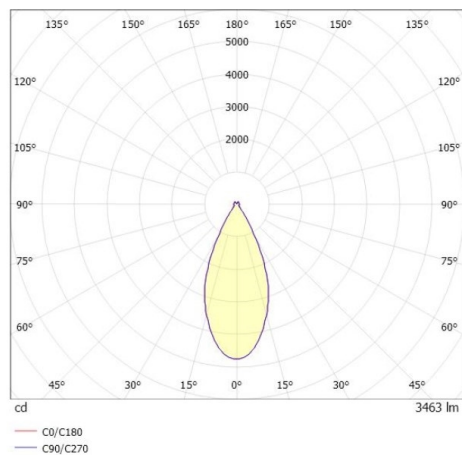

DARK NIGHT LGP

706-010025543050v1

DARK NIGHT LGP SDI DECKENAUFBAULEUCHTE aus Aluminium, weiß, ähnlich RAL 9016, Dekor silber, hocheffizienter, vakuumbedampfter Reflektor aus Aluminium weiß, Ausstrahlwinkel 40°, Lichtaustritt direkt/- indirekt, UGR <19, mit Betriebsgerät, max. 700mA, Dimmbarkeit: nicht dimmbar, IP20, getrennt schaltbar möglich

SKIZZE

TECHNISCHE DETAILS

Systemleistung [W]	40
Leuchtmittel	LED
Lichtstrom [lm]	3460
Strom Sek. [mA]	700
Lichtfarbe [K]	2700K
CRI	PREMIUM>90
UGR	<19
Optik	vakuumbedampfter Reflektor aus Aluminium
Designer	INHOUSE
Betriebsgerät	mit Betriebsgerät
Dimmbarkeit	nicht dimmbar
Lichtaustritt	direkt/- indirekt
Ausstrahlwinkel [°]	40°
Spannung [V]	220-240V 50/60Hz
Material	Aluminium
Länge [mm]	162,9
Höhe [mm]	120
Durchmesser [mm]	162
Schutzart [IP]	IP20
Schutzklasse	Schutzklasse I
Stoßfestigkeit	IK02
Nettogewicht [kg]	1,13
Farbe Leuchte	weiß
RAL	9016
Farbe Glas/Schirm	weiß
Farbe Dekor	silber
EAN-Nummer	9010870111806
Lebensdauer [h]	L80 B10 50 000
Energieeffizienzkl.	E
Anz Leuchten B16A	50

LICHTVERTEILUNGSKURVE

Die Werte sind Bemessungswerte. Leistung und Lichtstrom unterliegen initial einer Toleranz von +/- 10%. Toleranz der Farbtemperatur: +/- 150 K. Die Werte gelten wenn nicht anders angegeben für eine Umgebungstemperatur von 25°C.