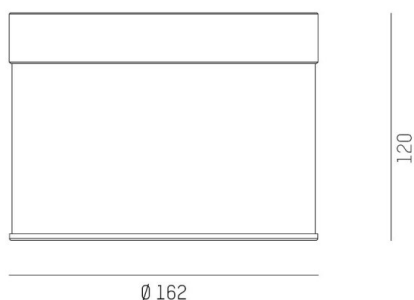

DARK NIGHT LGP

706-01002554305cv1

DARK NIGHT LGP SDI DECKENAUFBAULEUCHTE aus Aluminium, weiß, ähnlich RAL 9016, Dekor silber, hocheffizienter, vakuumbedampfter Reflektor aus Aluminium weiß, Ausstrahlwinkel 40°, Lichtaustritt direkt/- indirekt, UGR <19, mit Betriebsgerät, max. 700mA, Dimmbarkeit: Casambi, IP20, getrennt dimmbar

SKIZZE

TECHNISCHE DETAILS

Systemleistung [W]	40
Leuchtmittel	LED
Lichtstrom [lm]	3460
Strom Sek.[mA]	700
Lichtfarbe [K]	2700K
CRI	PREMIUM>90
UGR	<19
Optik	vakuumbedampfter Reflektor aus Aluminium
Designer	INHOUSE
Betriebsgerät	mit Betriebsgerät
Dimmbarkeit	Casambi
Lichtaustritt	direkt/- indirekt
Ausstrahlwinkel [°]	40°
Spannung [V]	220-240V 50/60Hz
Material	Aluminium
Länge [mm]	162,9
Höhe [mm]	120
Durchmesser [mm]	162
Schutzart [IP]	IP20
Schutzklasse	Schutzklasse I
Stoßfestigkeit	IK02
Nettogewicht [kg]	1,13
Farbe Leuchte	weiß
RAL	9016
Farbe Glas/Schirm	weiß
Farbe Dekor	silber
EAN-Nummer	9010870111776
Lebensdauer [h]	L80 B10 50 000
Energieeffizienzkl.	E
Anz Leuchten B16A	50

LICHTVERTEILUNGSKURVE

Die Werte sind Bemessungswerte. Leistung und Lichtstrom unterliegen initial einer Toleranz von +/- 10%. Toleranz der Farbtemperatur: +/- 150 K. Die Werte gelten wenn nicht anders angegeben für eine Umgebungstemperatur von 25°C.