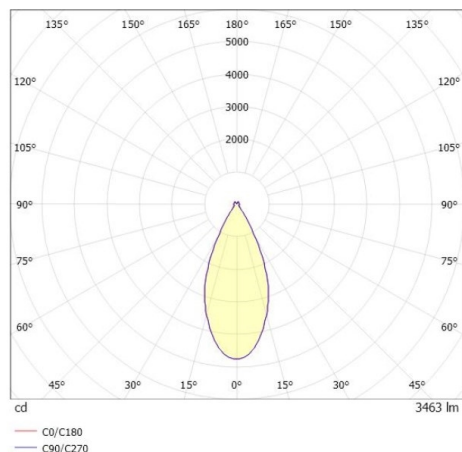

DARK NIGHT LGP

706-01002554305cv1

DARK NIGHT LGP SDI DECKENAUFBAULEUCHTE aus Aluminium, weiß, ähnlich RAL 9016, Dekor silber, hocheffizienter, vakuumbedampfter Reflektor aus Aluminium weiß, Ausstrahlwinkel 40°, Lichtaustritt direkt/- indirekt, UGR <19, mit Betriebsgerät, max. 700mA, Dimmbarkeit: Casambi, IP20, getrennt dimmbar

SKIZZE

TECHNISCHE DETAILS

Systemleistung [W]	40
Leuchtmittel	LED
Lichtstrom [lm]	3460
Strom Sek.[mA]	700
Lichtfarbe [K]	2700K
CRI	PREMIUM>90
UGR	<19
Optik	vakuumbedampfter Reflektor aus Aluminium
Designer	INHOUSE
Betriebsgerät	mit Betriebsgerät
Dimmbarkeit	Casambi
Lichtaustritt	direkt/- indirekt
Ausstrahlwinkel [°]	40°
Spannung [V]	220-240V 50/60Hz
Material	Aluminium
Länge [mm]	162,9
Höhe [mm]	120
Durchmesser [mm]	162
Schutzart [IP]	IP20
Schutzklasse	Schutzklasse I
Stoßfestigkeit	IK02
Nettogewicht [kg]	1,13
Farbe Leuchte	weiß
RAL	9016
Farbe Glas/Schirm	weiß
Farbe Dekor	silber
EAN-Nummer	9010870111776
Lebensdauer [h]	L80 B10 50 000
Energieeffizienzkl.	E
Anz Leuchten B16A	50

LICHTVERTEILUNGSKURVE

Die Werte sind Bemessungswerte. Leistung und Lichtstrom unterliegen initial einer Toleranz von +/- 10%. Toleranz der Farbtemperatur: +/- 150 K. Die Werte gelten wenn nicht anders angegeben für eine Umgebungstemperatur von 25°C.