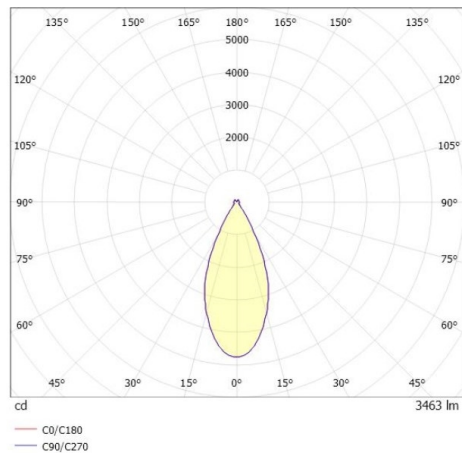

DARK NIGHT LGP

706-01002554305dv1

DARK NIGHT LGP SDI DECKENAUFBAULEUCHTE aus Aluminium, weiß, ähnlich RAL 9016, Dekor silber, hocheffizienter, vakuumbedampfter Reflektor aus Aluminium weiß, Ausstrahlwinkel 40°, Lichtaustritt direkt/- indirekt, UGR <19, mit Betriebsgerät, max. 700mA, Dimmbarkeit: DALI, IP20, getrennt dimmbar

SKIZZE

TECHNISCHE DETAILS

Systemleistung [W]	40
Leuchtmittel	LED
Lichtstrom [lm]	3460
Strom Sek. [mA]	700
Lichtfarbe [K]	2700K
CRI	PREMIUM>90
UGR	<19
Optik	vakuumbedampfter Reflektor aus Aluminium
Designer	INHOUSE
Betriebsgerät	mit Betriebsgerät
Dimmbarkeit	DALI
Lichtaustritt	direkt/- indirekt
Ausstrahlwinkel [°]	40°
Spannung [V]	220-240V 50/60Hz
Material	Aluminium
Länge [mm]	162,9
Höhe [mm]	120
Durchmesser [mm]	162
Schutzart [IP]	IP20
Schutzklasse	Schutzklasse I
Stoßfestigkeit	IK02
Nettogewicht [kg]	1,14
Farbe Leuchte	weiß
RAL	9016
Farbe Glas/Schirm	weiß
Farbe Dekor	silber
EAN-Nummer	9010870111783
Lebensdauer [h]	L80 B10 50 000
Energieeffizienzkl.	E
Anz Leuchten B16A	50

LICHTVERTEILUNGSKURVE

Die Werte sind Bemessungswerte. Leistung und Lichtstrom unterliegen initial einer Toleranz von +/- 10%. Toleranz der Farbtemperatur: +/- 150 K. Die Werte gelten wenn nicht anders angegeben für eine Umgebungstemperatur von 25°C.