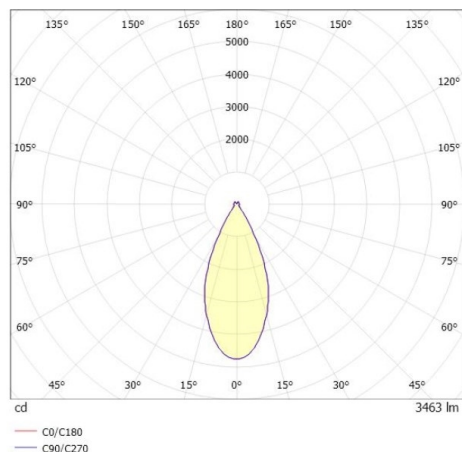

DARK NIGHT LGP

706-01002554305zv1

DARK NIGHT LGP SDI DECKENAUFBAULEUCHTE aus Aluminium, weiß, ähnlich RAL 9016, Dekor silber, hocheffizienter, vakuumbedampfter Reflektor aus Aluminium weiß, Ausstrahlwinkel 40°, Lichtaustritt direkt/- indirekt, UGR <19, mit Betriebsgerät, max. 700mA, Dimmbarkeit: Zigbee 3.0, IP20, getrennt dimmbar

SKIZZE

TECHNISCHE DETAILS

Systemleistung [W]	40
Leuchtmittel	LED
Lichtstrom [lm]	3460
Strom Sek.[mA]	700
Lichtfarbe [K]	2700K
CRI	PREMIUM>90
UGR	<19
Optik	vakuumbedampfter Reflektor aus Aluminium
Designer	INHOUSE
Betriebsgerät	mit Betriebsgerät
Dimmbarkeit	Zigbee 3.0
Lichtaustritt	direkt/- indirekt
Ausstrahlwinkel [°]	40°
Spannung [V]	220-240V 50/60Hz
Material	Aluminium
Länge [mm]	162,9
Höhe [mm]	120
Durchmesser [mm]	162
Schutzart [IP]	IP20
Schutzklasse	Schutzklasse I
Stoßfestigkeit	IK02
Nettogewicht [kg]	1,03
Farbe Leuchte	weiß
RAL	9016
Farbe Glas/Schirm	weiß
Farbe Dekor	silber
EAN-Nummer	9010870111790
Lebensdauer [h]	L80 B10 50 000
Energieeffizienzkl.	E
Anz Leuchten B16A	50

LICHTVERTEILUNGSKURVE

Die Werte sind Bemessungswerte. Leistung und Lichtstrom unterliegen initial einer Toleranz von +/- 10%. Toleranz der Farbtemperatur: +/- 150 K. Die Werte gelten wenn nicht anders angegeben für eine Umgebungstemperatur von 25°C.