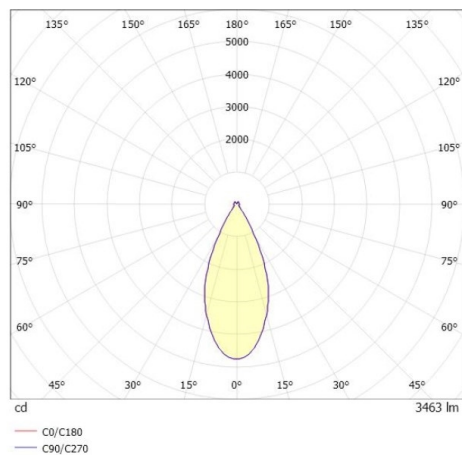

**DARK NIGHT LGP**

**706-010025543060v1**

DARK NIGHT LGP SDI DECKENAUFBAULEUCHTE aus Aluminium, schwarz, ähnlich RAL 9005, Dekor silber, hocheffizienter, vakuumbedampfter Reflektor aus Aluminium weiß, Ausstrahlwinkel 40°, Lichtaustritt direkt/- indirekt, UGR <19, mit Betriebsgerät, max. 700mA, Dimmbarkeit: nicht dimmbar, IP20, getrennt schaltbar möglich

**SKIZZE**

**TECHNISCHE DETAILS**

Systemleistung [W]	40
Leuchtmittel	LED
Lichtstrom [lm]	3460
Strom Sek.[mA]	700
Lichtfarbe [K]	2700K
CRI	PREMIUM>90
UGR	<19
Optik	vakuumbedampfter Reflektor aus Aluminium
Designer	INHOUSE
Betriebsgerät	mit Betriebsgerät
Dimmbarkeit	nicht dimmbar
Lichtaustritt	direkt/- indirekt
Ausstrahlwinkel [°]	40°
Spannung [V]	220-240V 50/60Hz
Material	Aluminium
Länge [mm]	162,9
Höhe [mm]	120
Durchmesser [mm]	162
Schutzart [IP]	IP20
Schutzklasse	Schutzklasse I
Stoßfestigkeit	IK02
Nettogewicht [kg]	1,13
Farbe Leuchte	schwarz
RAL	9005
Farbe Glas/Schirm	weiß
Farbe Dekor	silber
EAN-Nummer	9010870111844
Lebensdauer [h]	L80 B10 50 000
Energieeffizienzkl.	E
Anz Leuchten B16A	50

**LICHTVERTEILUNGSKURVE**

Die Werte sind Bemessungswerte. Leistung und Lichtstrom unterliegen initial einer Toleranz von +/- 10%. Toleranz der Farbtemperatur: +/- 150 K. Die Werte gelten wenn nicht anders angegeben für eine Umgebungstemperatur von 25°C.