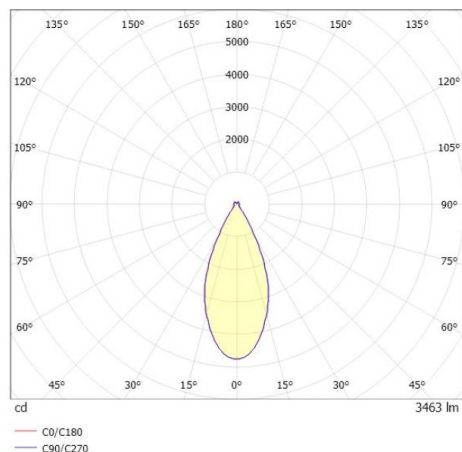

SKIZZE

TECHNISCHE DETAILS

Systemleistung [W]	40
Leuchtmittel	LED
Lichtstrom [lm]	3460
Strom Sek. [mA]	700
Lichtfarbe [K]	2700K
CRI	PREMIUM>90
UGR	<19
Optik	vakuumbedampfter Reflektor aus Aluminium
Designer	INHOUSE
Betriebsgerät	mit Betriebsgerät
Dimmbarkeit	Casambi
Lichtaustritt	direkt/- indirekt
Ausstrahlwinkel [°]	40°
Spannung [V]	220-240V 50/60Hz
Material	Aluminium

Länge [mm]	162,9
Höhe [mm]	120
Durchmesser [mm]	162
Schutzart [IP]	IP20
Schutzklasse	Schutzklasse I
Stoßfestigkeit	IK02
Nettogewicht [kg]	1,12

LICHTVERTEILUNGSKURVE

Farbe Leuchte	schwarz
RAL	9005
Farbe Glas/Schirm	weiß
Farbe Dekor	silber
EAN-Nummer	9010870111813
Lebensdauer [h]	L80 B10 50 000
Energieeffizienzkl.	E
Anz Leuchten B16A	50