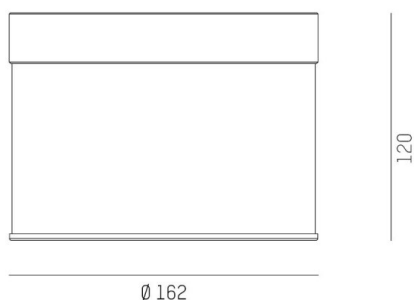

DARK NIGHT LGP

706-01002554306cv1

DARK NIGHT LGP SDI DECKENAUFBAULEUCHTE aus Aluminium, schwarz, ähnlich RAL 9005, Dekor silber, hocheffizienter, vakuumbedampfter Reflektor aus Aluminium weiß, Ausstrahlwinkel 40°, Lichtaustritt direkt/- indirekt, UGR <19, mit Betriebsgerät, max. 700mA, Dimmbarkeit: Casambi, IP20, getrennt dimmbar

SKIZZE

TECHNISCHE DETAILS

Systemleistung [W]	40
Leuchtmittel	LED
Lichtstrom [lm]	3460
Strom Sek. [mA]	700
Lichtfarbe [K]	2700K
CRI	PREMIUM>90
UGR	<19
Optik	vakuumbedampfter Reflektor aus Aluminium
Designer	INHOUSE
Betriebsgerät	mit Betriebsgerät
Dimmbarkeit	Casambi
Lichtaustritt	direkt/- indirekt
Ausstrahlwinkel [°]	40°
Spannung [V]	220-240V 50/60Hz
Material	Aluminium

Länge [mm]	162,9
Höhe [mm]	120
Durchmesser [mm]	162
Schutzart [IP]	IP20
Schutzklasse	Schutzklasse I
Stoßfestigkeit	IK02
Nettogewicht [kg]	1,12

LICHTVERTEILUNGSKURVE

Farbe Leuchte	schwarz
RAL	9005
Farbe Glas/Schirm	weiß
Farbe Dekor	silber
EAN-Nummer	9010870111813
Lebensdauer [h]	L80 B10 50 000
Energieeffizienzkl.	E
Anz Leuchten B16A	50