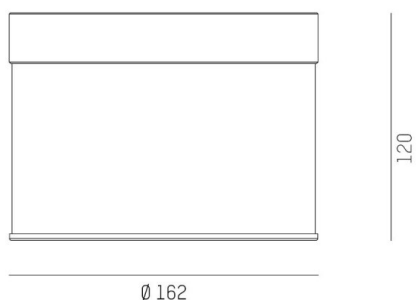

SKIZZE

TECHNISCHE DETAILS

Systemleistung [W]	40
Leuchtmittel	LED
Lichtstrom [lm]	3460
Strom Sek.[mA]	700
Lichtfarbe [K]	2700K
CRI	PREMIUM>90
UGR	<19
Optik	vakuumbedampfter Reflektor aus Aluminium
Designer	INHOUSE
Betriebsgerät	mit Betriebsgerät
Dimmbarkeit	DALI
Lichtaustritt	direkt/- indirekt
Ausstrahlwinkel [°]	40°
Spannung [V]	220-240V 50/60Hz
Material	Aluminium
Länge [mm]	162,9
Höhe [mm]	120
Durchmesser [mm]	162
Schutzart [IP]	IP20
Schutzklasse	Schutzklasse I
Stoßfestigkeit	IK02
Nettogewicht [kg]	1,14
Farbe Leuchte	schwarz
RAL	9005
Farbe Glas/Schirm	weiß
Farbe Dekor	silber
EAN-Nummer	9010870111820
Lebensdauer [h]	L80 B10 50 000
Energieeffizienzkl.	E
Anz Leuchten B16A	50