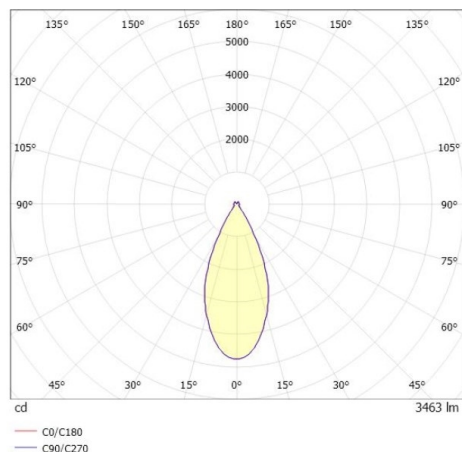

**DARK NIGHT LGP**

**706-01002554306dv1**

DARK NIGHT LGP SDI DECKENAUFBAULEUCHTE aus Aluminium, schwarz, ähnlich RAL 9005, Dekor silber, hocheffizienter, vakuumbedampfter Reflektor aus Aluminium weiß, Ausstrahlwinkel 40°, Lichtaustritt direkt/- indirekt, UGR <19, mit Betriebsgerät, max. 700mA, Dimmbarkeit: DALI, IP20, getrennt dimmbar

**LICHTVERTEILUNGSKURVE**

Die Werte sind Bemessungswerte. Leistung und Lichtstrom unterliegen initial einer Toleranz von +/- 10%. Toleranz der Farbtemperatur: +/- 150 K. Die Werte gelten wenn nicht anders angegeben für eine Umgebungstemperatur von 25°C.