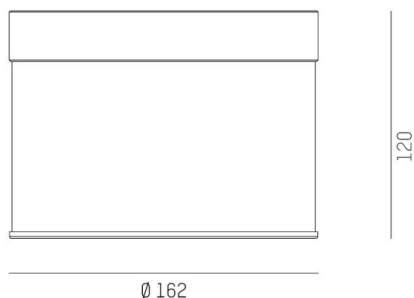

DARK NIGHT LGP

706-01002554306zv1

DARK NIGHT LGP SDI DECKENAUFBAULEUCHTE aus Aluminium, schwarz, ähnlich RAL 9005, Dekor silber, hocheffizienter, vakuumbedampfter Reflektor aus Aluminium weiß, Ausstrahlwinkel 40°, Lichtaustritt direkt/- indirekt, UGR <19, mit Betriebsgerät, max. 700mA, Dimmbarkeit: Zigbee 3.0, IP20, getrennt dimmbar

SKIZZE

TECHNISCHE DETAILS

Systemleistung [W]	40
Leuchtmittel	LED
Lichtstrom [lm]	3460
Strom Sek.[mA]	700
Lichtfarbe [K]	2700K
CRI	PREMIUM>90
UGR	<19
Optik	vakuumbedampfter Reflektor aus Aluminium
Designer	INHOUSE
Betriebsgerät	mit Betriebsgerät
Dimmbarkeit	Zigbee 3.0
Lichtaustritt	direkt/- indirekt
Ausstrahlwinkel [°]	40°
Spannung [V]	220-240V 50/60Hz
Material	Aluminium

Länge [mm]	162,9
Höhe [mm]	120
Durchmesser [mm]	162
Schutzart [IP]	IP20
Schutzklasse	Schutzklasse I
Stoßfestigkeit	IK02
Nettogewicht [kg]	1,03

LICHTVERTEILUNGSKURVE

Farbe Leuchte	schwarz
RAL	9005
Farbe Glas/Schirm	weiß
Farbe Dekor	silber
EAN-Nummer	9010870111837
Lebensdauer [h]	L80 B10 50 000
Energieeffizienzkl.	E
Anz Leuchten B16A	50