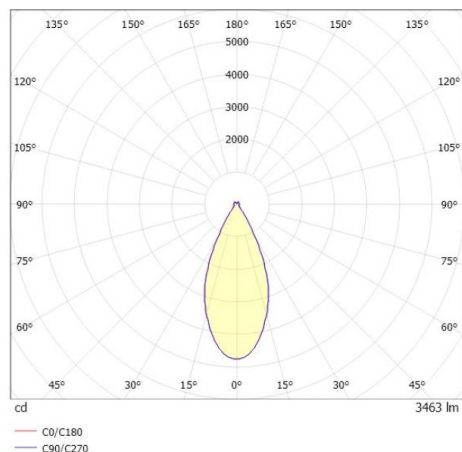

SKIZZE

TECHNISCHE DETAILS

Systemleistung [W]	40
Leuchtmittel	LED
Lichtstrom [lm]	3460
Strom Sek.[mA]	700
Lichtfarbe [K]	2700K
CRI	PREMIUM>90
UGR	<19
Optik	vakuumbedampfter Reflektor aus Aluminium
Designer	INHOUSE
Betriebsgerät	mit Betriebsgerät
Dimmbarkeit	Zigbee 3.0
Lichtaustritt	direkt/- indirekt
Ausstrahlwinkel [°]	40°
Spannung [V]	220-240V 50/60Hz
Material	Aluminium

Länge [mm]	162,9
Höhe [mm]	120
Durchmesser [mm]	162
Schutzart [IP]	IP20
Schutzklasse	Schutzklasse I
Stoßfestigkeit	IK02
Nettogewicht [kg]	1,03

LICHTVERTEILUNGSKURVE

Farbe Leuchte	schwarz
RAL	9005
Farbe Glas/Schirm	weiß
Farbe Dekor	silber
EAN-Nummer	9010870111837
Lebensdauer [h]	L80 B10 50 000
Energieeffizienzkl.	E
Anz Leuchten B16A	50