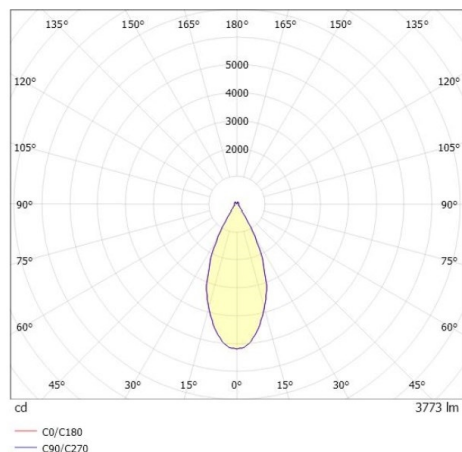

**DARK NIGHT LGP**

**706-010025547050v1**

DARK NIGHT LGP SDI DECKENAUFBAULEUCHTE aus Aluminium, weiß, ähnlich RAL 9016, Dekor silber, hocheffizienter, vakuumbedampfter Reflektor aus Aluminium weiß, Ausstrahlwinkel 40°, Lichtaustritt direkt/- indirekt, UGR <19, mit Betriebsgerät, max. 700mA, Dimmbarkeit: nicht dimmbar, IP20, getrennt schaltbar möglich

**SKIZZE**

**TECHNISCHE DETAILS**

Systemleistung [W]	40
Leuchtmittel	LED
Lichtstrom [lm]	3770
Strom Sek.[mA]	700
Lichtfarbe [K]	3500K
CRI	PREMIUM>90
UGR	<19
Optik	vakuumbedampfter Reflektor aus Aluminium
Designer	INHOUSE
Betriebsgerät	mit Betriebsgerät
Dimmbarkeit	nicht dimmbar
Lichtaustritt	direkt/- indirekt
Ausstrahlwinkel [°]	40°
Spannung [V]	220-240V 50/60Hz
Material	Aluminium
Länge [mm]	162,9
Höhe [mm]	120
Durchmesser [mm]	162
Schutzart [IP]	IP20
Schutzklasse	Schutzklasse I
Stoßfestigkeit	IK02
Nettogewicht [kg]	1,13
Farbe Leuchte	weiß
RAL	9016
Farbe Glas/Schirm	weiß
Farbe Dekor	silber
EAN-Nummer	9010870110847
Lebensdauer [h]	L80 B10 50 000
Energieeffizienzkl.	E
Anz Leuchten B16A	50

**LICHTVERTEILUNGSKURVE**

Die Werte sind Bemessungswerte. Leistung und Lichtstrom unterliegen initial einer Toleranz von +/- 10%. Toleranz der Farbtemperatur: +/- 150 K. Die Werte gelten wenn nicht anders angegeben für eine Umgebungstemperatur von 25°C.