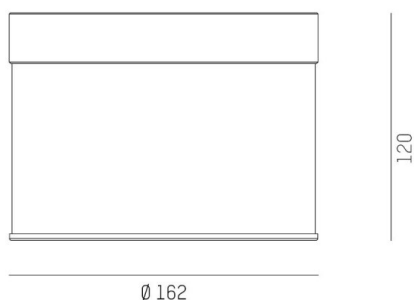

DARK NIGHT LGP

706-01002554705cv1

DARK NIGHT LGP SDI DECKENAUFBAULEUCHTE aus Aluminium, weiß, ähnlich RAL 9016, Dekor silber, hocheffizienter, vakuumbedampfter Reflektor aus Aluminium weiß, Ausstrahlwinkel 40°, Lichtaustritt direkt/- indirekt, UGR <19, mit Betriebsgerät, max. 700mA, Dimmbarkeit: Casambi, IP20, getrennt dimmbar

SKIZZE

TECHNISCHE DETAILS

Systemleistung [W]	40
Leuchtmittel	LED
Lichtstrom [lm]	3770
Strom Sek.[mA]	700
Lichtfarbe [K]	3500K
CRI	PREMIUM>90
UGR	<19
Optik	vakuumbedampfter Reflektor aus Aluminium
Designer	INHOUSE
Betriebsgerät	mit Betriebsgerät
Dimmbarkeit	Casambi
Lichtaustritt	direkt/- indirekt
Ausstrahlwinkel [°]	40°
Spannung [V]	220-240V 50/60Hz
Material	Aluminium
Länge [mm]	162,9
Höhe [mm]	120
Durchmesser [mm]	162
Schutzart [IP]	IP20
Schutzklasse	Schutzklasse I
Stoßfestigkeit	IK02
Nettogewicht [kg]	1,12
Farbe Leuchte	weiß
RAL	9016
Farbe Glas/Schirm	weiß
Farbe Dekor	silber
EAN-Nummer	9010870110816
Lebensdauer [h]	L80 B10 50 000
Energieeffizienzkl.	E
Anz Leuchten B16A	50

LICHTVERTEILUNGSKURVE

Die Werte sind Bemessungswerte. Leistung und Lichtstrom unterliegen initial einer Toleranz von +/- 10%. Toleranz der Farbtemperatur: +/- 150 K. Die Werte gelten wenn nicht anders angegeben für eine Umgebungstemperatur von 25°C.