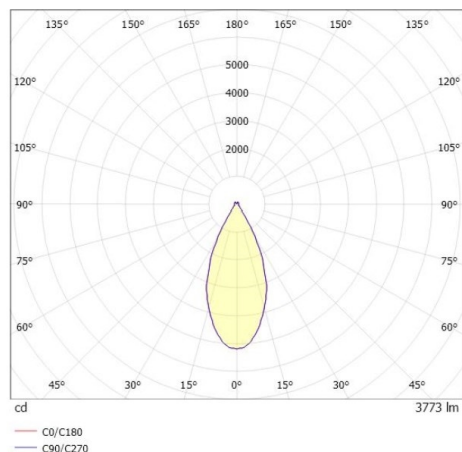

DARK NIGHT LGP

706-01002554705cv1

DARK NIGHT LGP SDI DECKENAUFBAULEUCHTE aus Aluminium, weiß, ähnlich RAL 9016, Dekor silber, hocheffizienter, vakuumbedampfter Reflektor aus Aluminium weiß, Ausstrahlwinkel 40°, Lichtaustritt direkt/- indirekt, UGR <19, mit Betriebsgerät, max. 700mA, Dimmbarkeit: Casambi, IP20, getrennt dimmbar

SKIZZE

TECHNISCHE DETAILS

Systemleistung [W]	40
Leuchtmittel	LED
Lichtstrom [lm]	3770
Strom Sek.[mA]	700
Lichtfarbe [K]	3500K
CRI	PREMIUM>90
UGR	<19
Optik	vakuumbedampfter Reflektor aus Aluminium
Designer	INHOUSE
Betriebsgerät	mit Betriebsgerät
Dimmbarkeit	Casambi
Lichtaustritt	direkt/- indirekt
Ausstrahlwinkel [°]	40°
Spannung [V]	220-240V 50/60Hz
Material	Aluminium
Länge [mm]	162,9
Höhe [mm]	120
Durchmesser [mm]	162
Schutzart [IP]	IP20
Schutzklasse	Schutzklasse I
Stoßfestigkeit	IK02
Nettogewicht [kg]	1,12
Farbe Leuchte	weiß
RAL	9016
Farbe Glas/Schirm	weiß
Farbe Dekor	silber
EAN-Nummer	9010870110816
Lebensdauer [h]	L80 B10 50 000
Energieeffizienzkl.	E
Anz Leuchten B16A	50

LICHTVERTEILUNGSKURVE

Die Werte sind Bemessungswerte. Leistung und Lichtstrom unterliegen initial einer Toleranz von +/- 10%. Toleranz der Farbtemperatur: +/- 150 K. Die Werte gelten wenn nicht anders angegeben für eine Umgebungstemperatur von 25°C.