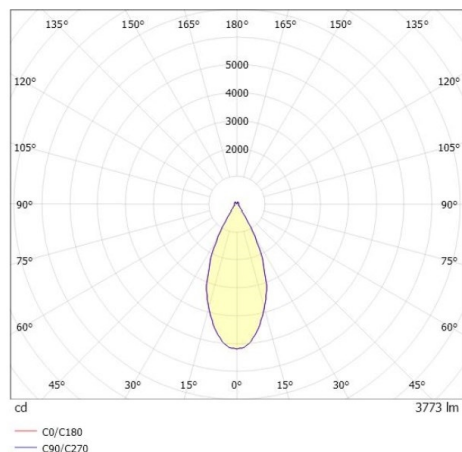

**DARK NIGHT LGP**

**706-01002554705dv1**

DARK NIGHT LGP SDI DECKENAUFBAULEUCHTE aus Aluminium, weiß, ähnlich RAL 9016, Dekor silber, hocheffizienter, vakuumbedampfter Reflektor aus Aluminium weiß, Ausstrahlwinkel 40°, Lichtaustritt direkt/- indirekt, UGR <19, mit Betriebsgerät, max. 700mA, Dimmbarkeit: DALI, IP20, getrennt dimmbar

**SKIZZE**

**TECHNISCHE DETAILS**

Systemleistung [W]	40
Leuchtmittel	LED
Lichtstrom [lm]	3770
Strom Sek.[mA]	700
Lichtfarbe [K]	3500K
CRI	PREMIUM>90
UGR	<19
Optik	vakuumbedampfter Reflektor aus Aluminium
Designer	INHOUSE
Betriebsgerät	mit Betriebsgerät
Dimmbarkeit	DALI
Lichtaustritt	direkt/- indirekt
Ausstrahlwinkel [°]	40°
Spannung [V]	220-240V 50/60Hz
Material	Aluminium
Länge [mm]	162,9
Höhe [mm]	120
Durchmesser [mm]	162
Schutzart [IP]	IP20
Schutzklasse	Schutzklasse I
Stoßfestigkeit	IK02
Nettogewicht [kg]	1,14
Farbe Leuchte	weiß
RAL	9016
Farbe Glas/Schirm	weiß
Farbe Dekor	silber
EAN-Nummer	9010870110823
Lebensdauer [h]	L80 B10 50 000
Energieeffizienzkl.	E
Anz Leuchten B16A	50

**LICHTVERTEILUNGSKURVE**

Die Werte sind Bemessungswerte. Leistung und Lichtstrom unterliegen initial einer Toleranz von +/- 10%. Toleranz der Farbtemperatur: +/- 150 K. Die Werte gelten wenn nicht anders angegeben für eine Umgebungstemperatur von 25°C.