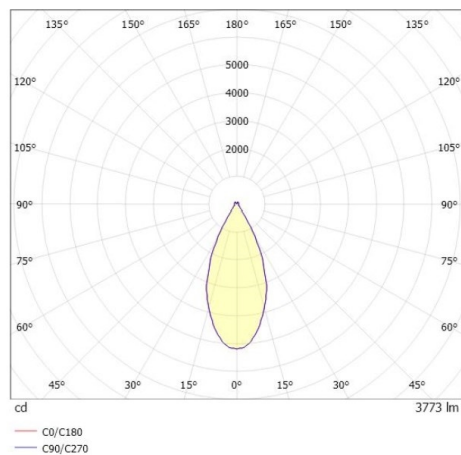

**DARK NIGHT LGP**

**706-01002554705zv1**

DARK NIGHT LGP SDI DECKENAUFBAULEUCHTE aus Aluminium, weiß, ähnlich RAL 9016, Dekor silber, hocheffizienter, vakuumbedampfter Reflektor aus Aluminium weiß, Ausstrahlwinkel 40°, Lichtaustritt direkt/- indirekt, UGR <19, mit Betriebsgerät, max. 700mA, Dimmbarkeit: Zigbee 3.0, IP20, getrennt dimmbar

**SKIZZE**

**TECHNISCHE DETAILS**

Systemleistung [W]	40
Leuchtmittel	LED
Lichtstrom [lm]	3770
Strom Sek.[mA]	700
Lichtfarbe [K]	3500K
CRI	PREMIUM>90
UGR	<19
Optik	vakuumbedampfter Reflektor aus Aluminium
Designer	INHOUSE
Betriebsgerät	mit Betriebsgerät
Dimmbarkeit	Zigbee 3.0
Lichtaustritt	direkt/- indirekt
Ausstrahlwinkel [°]	40°
Spannung [V]	220-240V 50/60Hz
Material	Aluminium
Länge [mm]	162,9
Höhe [mm]	120
Durchmesser [mm]	162
Schutzart [IP]	IP20
Schutzklasse	Schutzklasse I
Stoßfestigkeit	IK02
Nettogewicht [kg]	1,03
Farbe Leuchte	weiß
RAL	9016
Farbe Glas/Schirm	weiß
Farbe Dekor	silber
EAN-Nummer	9010870110830
Lebensdauer [h]	L80 B10 50 000
Energieeffizienzkl.	E
Anz Leuchten B16A	50

**LICHTVERTEILUNGSKURVE**

Die Werte sind Bemessungswerte. Leistung und Lichtstrom unterliegen initial einer Toleranz von +/- 10%. Toleranz der Farbtemperatur: +/- 150 K. Die Werte gelten wenn nicht anders angegeben für eine Umgebungstemperatur von 25°C.