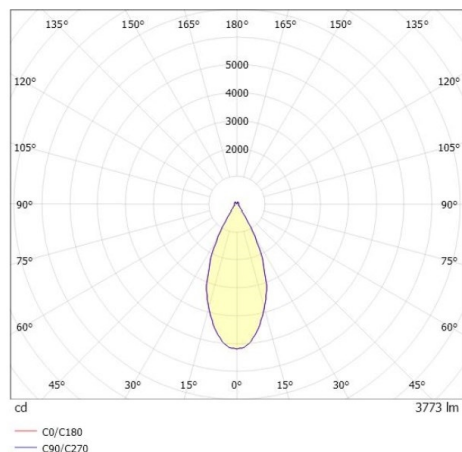

DARK NIGHT LGP

706-010025547060v1

DARK NIGHT LGP SDI DECKENAUFBAULEUCHTE aus Aluminium, schwarz, ähnlich RAL 9005, Dekor silber, hocheffizienter, vakuumbedampfter Reflektor aus Aluminium weiß, Ausstrahlwinkel 40°, Lichtaustritt direkt/- indirekt, UGR <19, mit Betriebsgerät, max. 700mA, Dimmbarkeit: nicht dimmbar, IP20, getrennt schaltbar möglich

SKIZZE

TECHNISCHE DETAILS

Systemleistung [W]	40
Leuchtmittel	LED
Lichtstrom [lm]	3770
Strom Sek.[mA]	700
Lichtfarbe [K]	3500K
CRI	PREMIUM>90
UGR	<19
Optik	vakuumbedampfter Reflektor aus Aluminium
Designer	INHOUSE
Betriebsgerät	mit Betriebsgerät
Dimmbarkeit	nicht dimmbar
Lichtaustritt	direkt/- indirekt
Ausstrahlwinkel [°]	40°
Spannung [V]	220-240V 50/60Hz
Material	Aluminium

Länge [mm]	162,9
Höhe [mm]	120
Durchmesser [mm]	162
Schutzart [IP]	IP20
Schutzklasse	Schutzklasse I
Stoßfestigkeit	IK02
Nettogewicht [kg]	1,13

LICHTVERTEILUNGSKURVE

Farbe Leuchte	schwarz
RAL	9005
Farbe Glas/Schirm	weiß
Farbe Dekor	silber
EAN-Nummer	9010870110885
Lebensdauer [h]	L80 B10 50 000
Energieeffizienzkl.	E
Anz Leuchten B16A	50