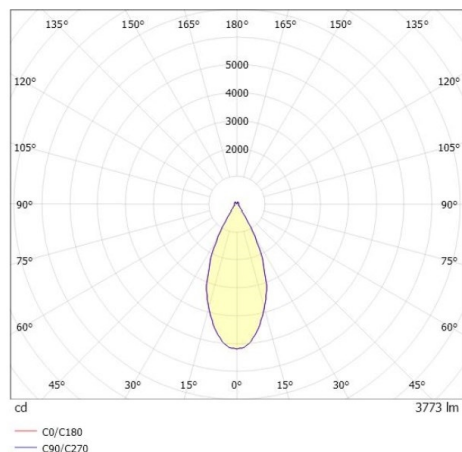

DARK NIGHT LGP

706-01002554706cv1

DARK NIGHT LGP SDI DECKENAUFBAULEUCHTE aus Aluminium, schwarz, ähnlich RAL 9005, Dekor silber, hocheffizienter, vakuumbedampfter Reflektor aus Aluminium weiß, Ausstrahlwinkel 40°, Lichtaustritt direkt/- indirekt, UGR <19, mit Betriebsgerät, max. 700mA, Dimmbarkeit: Casambi, IP20, getrennt dimmbar

SKIZZE

TECHNISCHE DETAILS

Systemleistung [W]	40
Leuchtmittel	LED
Lichtstrom [lm]	3770
Strom Sek. [mA]	700
Lichtfarbe [K]	3500K
CRI	PREMIUM>90
UGR	<19
Optik	vakuumbedampfter Reflektor aus Aluminium
Designer	INHOUSE
Betriebsgerät	mit Betriebsgerät
Dimmbarkeit	Casambi
Lichtaustritt	direkt/- indirekt
Ausstrahlwinkel [°]	40°
Spannung [V]	220-240V 50/60Hz
Material	Aluminium
Länge [mm]	162,9
Höhe [mm]	120
Durchmesser [mm]	162
Schutzart [IP]	IP20
Schutzklasse	Schutzklasse I
Stoßfestigkeit	IK02
Nettogewicht [kg]	1,12
Farbe Leuchte	schwarz
RAL	9005
Farbe Glas/Schirm	weiß
Farbe Dekor	silber
EAN-Nummer	9010870110854
Lebensdauer [h]	L80 B10 50 000
Energieeffizienzkl.	E
Anz Leuchten B16A	50

LICHTVERTEILUNGSKURVE

Die Werte sind Bemessungswerte. Leistung und Lichtstrom unterliegen initial einer Toleranz von +/- 10%. Toleranz der Farbtemperatur: +/- 150 K. Die Werte gelten wenn nicht anders angegeben für eine Umgebungstemperatur von 25°C.