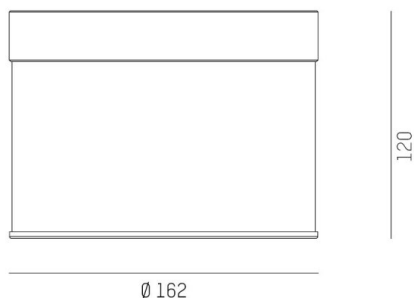

**DARK NIGHT LGP**

**706-01002554706dv1**

DARK NIGHT LGP SDI DECKENAUFBAULEUCHTE aus Aluminium, schwarz, ähnlich RAL 9005, Dekor silber, hocheffizienter, vakuumbedampfter Reflektor aus Aluminium weiß, Ausstrahlwinkel 40°, Lichtaustritt direkt/- indirekt, UGR <19, mit Betriebsgerät, max. 700mA, Dimmbarkeit: DALI, IP20, getrennt dimmbar

**SKIZZE**

**TECHNISCHE DETAILS**

Systemleistung [W]	40
Leuchtmittel	LED
Lichtstrom [lm]	3770
Strom Sek. [mA]	700
Lichtfarbe [K]	3500K
CRI	PREMIUM>90
UGR	<19
Optik	vakuumbedampfter Reflektor aus Aluminium
Designer	INHOUSE
Betriebsgerät	mit Betriebsgerät
Dimmbarkeit	DALI
Lichtaustritt	direkt/- indirekt
Ausstrahlwinkel [°]	40°
Spannung [V]	220-240V 50/60Hz
Material	Aluminium
Länge [mm]	162,9
Höhe [mm]	120
Durchmesser [mm]	162
Schutzart [IP]	IP20
Schutzklasse	Schutzklasse I
Stoßfestigkeit	IK02
Nettogewicht [kg]	1,14
Farbe Leuchte	schwarz
RAL	9005
Farbe Glas/Schirm	weiß
Farbe Dekor	silber
EAN-Nummer	9010870110861
Lebensdauer [h]	L80 B10 50 000
Energieeffizienzkl.	E
Anz Leuchten B16A	50

**LICHTVERTEILUNGSKURVE**

Die Werte sind Bemessungswerte. Leistung und Lichtstrom unterliegen initial einer Toleranz von +/- 10%. Toleranz der Farbtemperatur: +/- 150 K. Die Werte gelten wenn nicht anders angegeben für eine Umgebungstemperatur von 25°C.