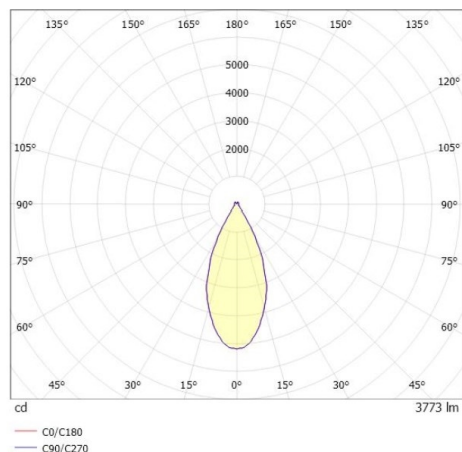

**DARK NIGHT LGP**

**706-01002554706dv1**

DARK NIGHT LGP SDI DECKENAUFBAULEUCHTE aus Aluminium, schwarz, ähnlich RAL 9005, Dekor silber, hocheffizienter, vakuumbedampfter Reflektor aus Aluminium weiß, Ausstrahlwinkel 40°, Lichtaustritt direkt/- indirekt, UGR <19, mit Betriebsgerät, max. 700mA, Dimmbarkeit: DALI, IP20, getrennt dimmbar

**SKIZZE**

**TECHNISCHE DETAILS**

Systemleistung [W]	40
Leuchtmittel	LED
Lichtstrom [lm]	3770
Strom Sek. [mA]	700
Lichtfarbe [K]	3500K
CRI	PREMIUM>90
UGR	<19
Optik	vakuumbedampfter Reflektor aus Aluminium
Designer	INHOUSE
Betriebsgerät	mit Betriebsgerät
Dimmbarkeit	DALI
Lichtaustritt	direkt/- indirekt
Ausstrahlwinkel [°]	40°
Spannung [V]	220-240V 50/60Hz
Material	Aluminium
Länge [mm]	162,9
Höhe [mm]	120
Durchmesser [mm]	162
Schutzart [IP]	IP20
Schutzklasse	Schutzklasse I
Stoßfestigkeit	IK02
Nettogewicht [kg]	1,14
Farbe Leuchte	schwarz
RAL	9005
Farbe Glas/Schirm	weiß
Farbe Dekor	silber
EAN-Nummer	9010870110861
Lebensdauer [h]	L80 B10 50 000
Energieeffizienzkl.	E
Anz Leuchten B16A	50

**LICHTVERTEILUNGSKURVE**

Die Werte sind Bemessungswerte. Leistung und Lichtstrom unterliegen initial einer Toleranz von +/- 10%. Toleranz der Farbtemperatur: +/- 150 K. Die Werte gelten wenn nicht anders angegeben für eine Umgebungstemperatur von 25°C.