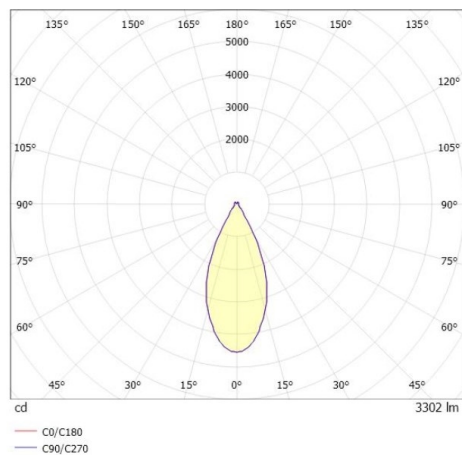

DARK NIGHT LGP

706-010025549050v1

DARK NIGHT LGP SDI DECKENAUFBAULEUCHTE aus Aluminium, weiß, ähnlich RAL 9016, Dekor silber, hocheffizienter, vakuumbedampfter Reflektor aus Aluminium weiß, Ausstrahlwinkel 40°, Lichtaustritt direkt/- indirekt, UGR <19, mit Betriebsgerät, max. 700mA, Dimmbarkeit: nicht dimmbar, IP20, getrennt schaltbar möglich

SKIZZE

TECHNISCHE DETAILS

Systemleistung [W]	40
Leuchtmittel	LED
Lichtstrom [lm]	3570
Strom Sek.[mA]	700
Lichtfarbe [K]	3000K
CRI	PREMIUM>90
UGR	<19
Optik	vakuumbedampfter Reflektor aus Aluminium
Designer	INHOUSE
Betriebsgerät	mit Betriebsgerät
Dimmbarkeit	nicht dimmbar
Lichtaustritt	direkt/- indirekt
Ausstrahlwinkel [°]	40°
Spannung [V]	220-240V 50/60Hz
Material	Aluminium
Länge [mm]	162,9
Höhe [mm]	120
Durchmesser [mm]	162
Schutzart [IP]	IP20
Schutzklasse	Schutzklasse I
Stoßfestigkeit	IK02
Nettogewicht [kg]	1,13
Farbe Leuchte	weiß
RAL	9016
Farbe Glas/Schirm	weiß
Farbe Dekor	silber
EAN-Nummer	9010870111165
Lebensdauer [h]	L80 B10 50 000
Energieeffizienzkl.	E
Anz Leuchten B16A	50

LICHTVERTEILUNGSKURVE

Die Werte sind Bemessungswerte. Leistung und Lichtstrom unterliegen initial einer Toleranz von +/- 10%. Toleranz der Farbtemperatur: +/- 150 K. Die Werte gelten wenn nicht anders angegeben für eine Umgebungstemperatur von 25°C.