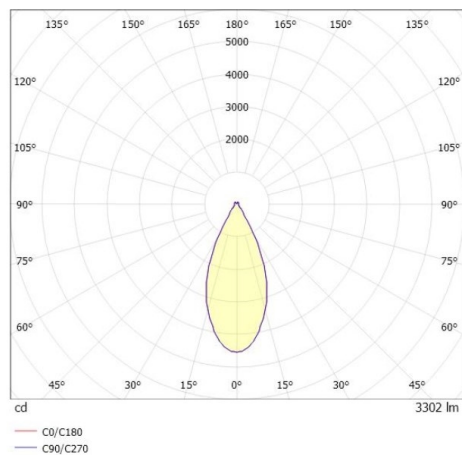

DARK NIGHT LGP

706-01002554905cv1

DARK NIGHT LGP SDI DECKENAUFBAULEUCHTE aus Aluminium, weiß, ähnlich RAL 9016, Dekor silber, hocheffizienter, vakuumbedampfter Reflektor aus Aluminium weiß, Ausstrahlwinkel 40°, Lichtaustritt direkt/- indirekt, UGR <19, mit Betriebsgerät, max. 700mA, Dimmbarkeit: Casambi, IP20, getrennt dimmbar

SKIZZE

TECHNISCHE DETAILS

Systemleistung [W]	40
Leuchtmittel	LED
Lichtstrom [lm]	3570
Strom Sek.[mA]	700
Lichtfarbe [K]	3000K
CRI	PREMIUM>90
UGR	<19
Optik	vakuumbedampfter Reflektor aus Aluminium
Designer	INHOUSE
Betriebsgerät	mit Betriebsgerät
Dimmbarkeit	Casambi
Lichtaustritt	direkt/- indirekt
Ausstrahlwinkel [°]	40°
Spannung [V]	220-240V 50/60Hz
Material	Aluminium
Länge [mm]	162,9
Höhe [mm]	120
Durchmesser [mm]	162
Schutzart [IP]	IP20
Schutzklasse	Schutzklasse I
Stoßfestigkeit	IK02
Nettogewicht [kg]	1,12
Farbe Leuchte	weiß
RAL	9016
Farbe Glas/Schirm	weiß
Farbe Dekor	silber
EAN-Nummer	9010870111134
Lebensdauer [h]	L80 B10 50 000
Energieeffizienzkl.	E
Anz Leuchten B16A	50

LICHTVERTEILUNGSKURVE

Die Werte sind Bemessungswerte. Leistung und Lichtstrom unterliegen initial einer Toleranz von +/- 10%. Toleranz der Farbtemperatur: +/- 150 K. Die Werte gelten wenn nicht anders angegeben für eine Umgebungstemperatur von 25°C.