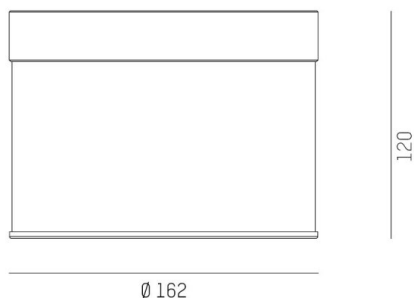

DARK NIGHT LGP

706-01002554905cv1

DARK NIGHT LGP SDI DECKENAUFBAULEUCHTE aus Aluminium, weiß, ähnlich RAL 9016, Dekor silber, hocheffizienter, vakuumbedampfter Reflektor aus Aluminium weiß, Ausstrahlwinkel 40°, Lichtaustritt direkt/- indirekt, UGR <19, mit Betriebsgerät, max. 700mA, Dimmbarkeit: Casambi, IP20, getrennt dimmbar

SKIZZE

TECHNISCHE DETAILS

Systemleistung [W]	40
Leuchtmittel	LED
Lichtstrom [lm]	3570
Strom Sek.[mA]	700
Lichtfarbe [K]	3000K
CRI	PREMIUM>90
UGR	<19
Optik	vakuumbedampfter Reflektor aus Aluminium
Designer	INHOUSE
Betriebsgerät	mit Betriebsgerät
Dimmbarkeit	Casambi
Lichtaustritt	direkt/- indirekt
Ausstrahlwinkel [°]	40°
Spannung [V]	220-240V 50/60Hz
Material	Aluminium
Länge [mm]	162,9
Höhe [mm]	120
Durchmesser [mm]	162
Schutzart [IP]	IP20
Schutzklasse	Schutzklasse I
Stoßfestigkeit	IK02
Nettogewicht [kg]	1,12
Farbe Leuchte	weiß
RAL	9016
Farbe Glas/Schirm	weiß
Farbe Dekor	silber
EAN-Nummer	9010870111134
Lebensdauer [h]	L80 B10 50 000
Energieeffizienzkl.	E
Anz Leuchten B16A	50

LICHTVERTEILUNGSKURVE

Die Werte sind Bemessungswerte. Leistung und Lichtstrom unterliegen initial einer Toleranz von +/- 10%. Toleranz der Farbtemperatur: +/- 150 K. Die Werte gelten wenn nicht anders angegeben für eine Umgebungstemperatur von 25°C.