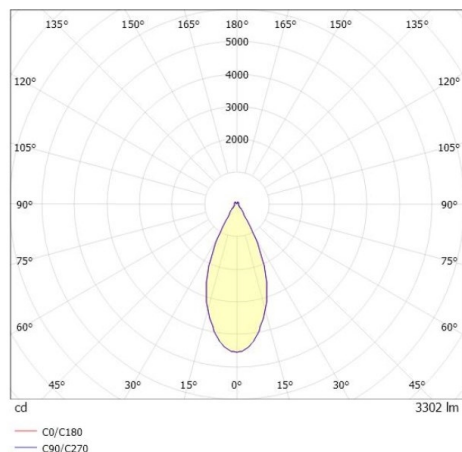

**DARK NIGHT LGP**

**706-01002554905dv1**

DARK NIGHT LGP SDI DECKENAUFBAULEUCHTE aus Aluminium, weiß, ähnlich RAL 9016, Dekor silber, hocheffizienter, vakuumbedampfter Reflektor aus Aluminium weiß, Ausstrahlwinkel 40°, Lichtaustritt direkt/- indirekt, UGR <19, mit Betriebsgerät, max. 700mA, Dimmbarkeit: DALI, IP20, getrennt dimmbar

**SKIZZE**

**TECHNISCHE DETAILS**

Systemleistung [W]	40
Leuchtmittel	LED
Lichtstrom [lm]	3570
Strom Sek.[mA]	700
Lichtfarbe [K]	3000K
CRI	PREMIUM>90
UGR	<19
Optik	vakuumbedampfter Reflektor aus Aluminium
Designer	INHOUSE
Betriebsgerät	mit Betriebsgerät
Dimmbarkeit	DALI
Lichtaustritt	direkt/- indirekt
Ausstrahlwinkel [°]	40°
Spannung [V]	220-240V 50/60Hz
Material	Aluminium
Länge [mm]	162,9
Höhe [mm]	120
Durchmesser [mm]	162
Schutzart [IP]	IP20
Schutzklasse	Schutzklasse I
Stoßfestigkeit	IK02
Nettogewicht [kg]	1,14
Farbe Leuchte	weiß
RAL	9016
Farbe Glas/Schirm	weiß
Farbe Dekor	silber
EAN-Nummer	9010870111141
Lebensdauer [h]	L80 B10 50 000
Energieeffizienzkl.	E
Anz Leuchten B16A	50

**LICHTVERTEILUNGSKURVE**

Die Werte sind Bemessungswerte. Leistung und Lichtstrom unterliegen initial einer Toleranz von +/- 10%. Toleranz der Farbtemperatur: +/- 150 K. Die Werte gelten wenn nicht anders angegeben für eine Umgebungstemperatur von 25°C.