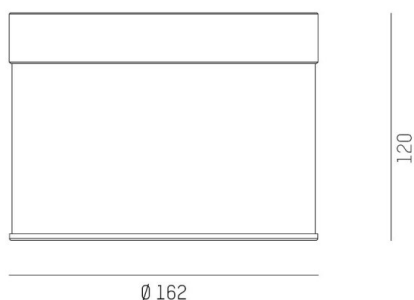

DARK NIGHT LGP

706-01002554905zv1

DARK NIGHT LGP SDI DECKENAUFBAULEUCHTE aus Aluminium, weiß, ähnlich RAL 9016, Dekor silber, hocheffizienter, vakuumbedampfter Reflektor aus Aluminium weiß, Ausstrahlwinkel 40°, Lichtaustritt direkt/- indirekt, UGR <19, mit Betriebsgerät, max. 700mA, Dimmbarkeit: Zigbee 3.0, IP20, getrennt dimmbar

SKIZZE

TECHNISCHE DETAILS

Systemleistung [W]	40
Leuchtmittel	LED
Lichtstrom [lm]	3570
Strom Sek.[mA]	700
Lichtfarbe [K]	3000K
CRI	PREMIUM>90
UGR	<19
Optik	vakuumbedampfter Reflektor aus Aluminium
Designer	INHOUSE
Betriebsgerät	mit Betriebsgerät
Dimmbarkeit	Zigbee 3.0
Lichtaustritt	direkt/- indirekt
Ausstrahlwinkel [°]	40°
Spannung [V]	220-240V 50/60Hz
Material	Aluminium
Länge [mm]	162,9
Höhe [mm]	120
Durchmesser [mm]	162
Schutzart [IP]	IP20
Schutzklasse	Schutzklasse I
Stoßfestigkeit	IK02
Nettogewicht [kg]	1,03
Farbe Leuchte	weiß
RAL	9016
Farbe Glas/Schirm	weiß
Farbe Dekor	silber
EAN-Nummer	9010870111158
Lebensdauer [h]	L80 B10 50 000
Energieeffizienzkl.	E
Anz Leuchten B16A	50

LICHTVERTEILUNGSKURVE

Die Werte sind Bemessungswerte. Leistung und Lichtstrom unterliegen initial einer Toleranz von +/- 10%. Toleranz der Farbtemperatur: +/- 150 K. Die Werte gelten wenn nicht anders angegeben für eine Umgebungstemperatur von 25°C.