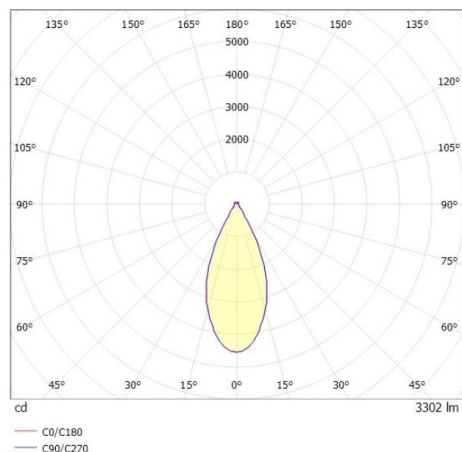

DARK NIGHT LGP

706-01002554905zv1

DARK NIGHT LGP SDI DECKENAUFBAULEUCHTE aus Aluminium, weiß, ähnlich RAL 9016, Dekor silber, hocheffizienter, vakuumbedampfter Reflektor aus Aluminium weiß, Ausstrahlwinkel 40°, Lichtaustritt direkt/- indirekt, UGR <19, mit Betriebsgerät, max. 700mA, Dimmbarkeit: Zigbee 3.0, IP20, getrennt dimmbar

SKIZZE

TECHNISCHE DETAILS

Systemleistung [W]	40
Leuchtmittel	LED
Lichtstrom [lm]	3570
Strom Sek.[mA]	700
Lichtfarbe [K]	3000K
CRI	PREMIUM>90
UGR	<19
Optik	vakuumbedampfter Reflektor aus Aluminium
Designer	INHOUSE
Betriebsgerät	mit Betriebsgerät
Dimmbarkeit	Zigbee 3.0
Lichtaustritt	direkt/- indirekt
Ausstrahlwinkel [°]	40°
Spannung [V]	220-240V 50/60Hz
Material	Aluminium
Länge [mm]	162,9
Höhe [mm]	120
Durchmesser [mm]	162
Schutzart [IP]	IP20
Schutzklasse	Schutzklasse I
Stoßfestigkeit	IK02
Nettogewicht [kg]	1,03
Farbe Leuchte	weiß
RAL	9016
Farbe Glas/Schirm	weiß
Farbe Dekor	silber
EAN-Nummer	9010870111158
Lebensdauer [h]	L80 B10 50 000
Energieeffizienzkl.	E
Anz Leuchten B16A	50

LICHTVERTEILUNGSKURVE

Die Werte sind Bemessungswerte. Leistung und Lichtstrom unterliegen initial einer Toleranz von +/- 10%. Toleranz der Farbtemperatur: +/- 150 K. Die Werte gelten wenn nicht anders angegeben für eine Umgebungstemperatur von 25°C.