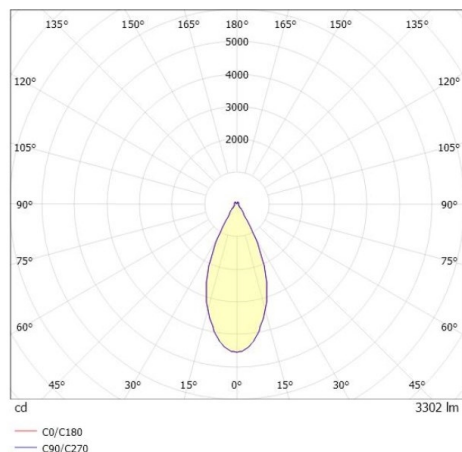

DARK NIGHT LGP

706-010025549060v1

DARK NIGHT LGP SDI DECKENAUFBAULEUCHTE aus Aluminium, schwarz, ähnlich RAL 9005, Dekor silber, hocheffizienter, vakuumbedampfter Reflektor aus Aluminium weiß, Ausstrahlwinkel 40°, Lichtaustritt direkt/- indirekt, UGR <19, mit Betriebsgerät, max. 700mA, Dimmbarkeit: nicht dimmbar, IP20, getrennt schaltbar möglich

SKIZZE

TECHNISCHE DETAILS

Systemleistung [W]	40
Leuchtmittel	LED
Lichtstrom [lm]	3570
Strom Sek. [mA]	700
Lichtfarbe [K]	3000K
CRI	PREMIUM>90
UGR	<19
Optik	vakuumbedampfter Reflektor aus Aluminium
Designer	INHOUSE
Betriebsgerät	mit Betriebsgerät
Dimmbarkeit	nicht dimmbar
Lichtaustritt	direkt/- indirekt
Ausstrahlwinkel [°]	40°
Spannung [V]	220-240V 50/60Hz
Material	Aluminium
Länge [mm]	162,9
Höhe [mm]	120
Durchmesser [mm]	162
Schutzart [IP]	IP20
Schutzklasse	Schutzklasse I
Stoßfestigkeit	IK02
Nettogewicht [kg]	1,13
Farbe Leuchte	schwarz
RAL	9005
Farbe Glas/Schirm	weiß
Farbe Dekor	silber
EAN-Nummer	9010870111202
Lebensdauer [h]	L80 B10 50 000
Energieeffizienzkl.	E
Anz Leuchten B16A	50

LICHTVERTEILUNGSKURVE

Die Werte sind Bemessungswerte. Leistung und Lichtstrom unterliegen initial einer Toleranz von +/- 10%. Toleranz der Farbtemperatur: +/- 150 K. Die Werte gelten wenn nicht anders angegeben für eine Umgebungstemperatur von 25°C.