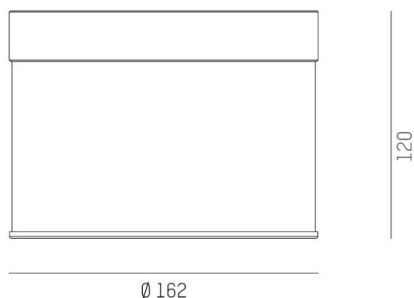

**DARK NIGHT LGP**

**706-01002554906cv1**

DARK NIGHT LGP SDI DECKENAUFBAULEUCHTE aus Aluminium, schwarz, ähnlich RAL 9005, Dekor silber, hocheffizienter, vakuumbedampfter Reflektor aus Aluminium weiß, Ausstrahlwinkel 40°, Lichtaustritt direkt/- indirekt, UGR <19, mit Betriebsgerät, max. 700mA, Dimmbarkeit: Casambi, IP20, getrennt dimmbar

**SKIZZE**

**TECHNISCHE DETAILS**

Systemleistung [W]	40
Leuchtmittel	LED
Lichtstrom [lm]	3570
Strom Sek.[mA]	700
Lichtfarbe [K]	3000K
CRI	PREMIUM>90
UGR	<19
Optik	vakuumbedampfter Reflektor aus Aluminium
Designer	INHOUSE
Betriebsgerät	mit Betriebsgerät
Dimmbarkeit	Casambi
Lichtaustritt	direkt/- indirekt
Ausstrahlwinkel [°]	40°
Spannung [V]	220-240V 50/60Hz
Material	Aluminium

Länge [mm]	162,9
Höhe [mm]	120
Durchmesser [mm]	162
Schutzart [IP]	IP20
Schutzklasse	Schutzklasse I
Stoßfestigkeit	IK02
Nettogewicht [kg]	1,12

**LICHTVERTEILUNGSKURVE**

Farbe Leuchte	schwarz
RAL	9005
Farbe Glas/Schirm	weiß
Farbe Dekor	silber
EAN-Nummer	9010870111172
Lebensdauer [h]	L80 B10 50 000
Energieeffizienzkl.	E
Anz Leuchten B16A	50