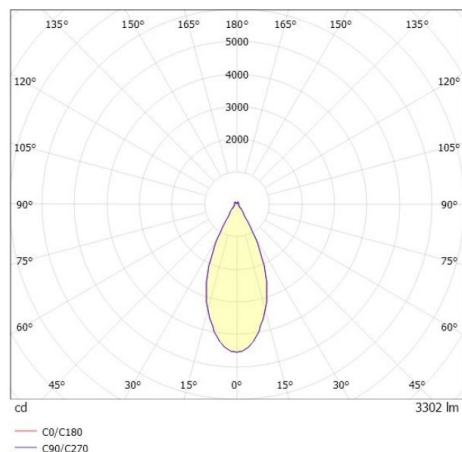

**SKIZZE**

**TECHNISCHE DETAILS**

Systemleistung [W]	40
Leuchtmittel	LED
Lichtstrom [lm]	3570
Strom Sek.[mA]	700
Lichtfarbe [K]	3000K
CRI	PREMIUM>90
UGR	<19
Optik	vakuumbedampfter Reflektor aus Aluminium
Designer	INHOUSE
Betriebsgerät	mit Betriebsgerät
Dimmbarkeit	Casambi
Lichtaustritt	direkt/- indirekt
Ausstrahlwinkel [°]	40°
Spannung [V]	220-240V 50/60Hz
Material	Aluminium

Länge [mm]	162,9
Höhe [mm]	120
Durchmesser [mm]	162
Schutzart [IP]	IP20
Schutzklasse	Schutzklasse I
Stoßfestigkeit	IK02
Nettogewicht [kg]	1,12

**LICHTVERTEILUNGSKURVE**

Farbe Leuchte	schwarz
RAL	9005
Farbe Glas/Schirm	weiß
Farbe Dekor	silber
EAN-Nummer	9010870111172
Lebensdauer [h]	L80 B10 50 000
Energieeffizienzkl.	E
Anz Leuchten B16A	50