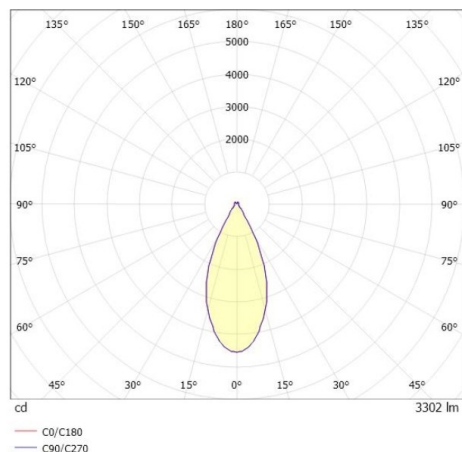

DARK NIGHT LGP

706-01002554906dv1

DARK NIGHT LGP SDI DECKENAUFBAULEUCHTE aus Aluminium, schwarz, ähnlich RAL 9005, Dekor silber, hocheffizienter, vakuumbedampfter Reflektor aus Aluminium weiß, Ausstrahlwinkel 40°, Lichtaustritt direkt/- indirekt, UGR <19, mit Betriebsgerät, max. 700mA, Dimmbarkeit: DALI, IP20, getrennt dimmbar

SKIZZE

TECHNISCHE DETAILS

Systemleistung [W]	40
Leuchtmittel	LED
Lichtstrom [lm]	3570
Strom Sek. [mA]	700
Lichtfarbe [K]	3000K
CRI	PREMIUM>90
UGR	<19
Optik	vakuumbedampfter Reflektor aus Aluminium
Designer	INHOUSE
Betriebsgerät	mit Betriebsgerät
Dimmbarkeit	DALI
Lichtaustritt	direkt/- indirekt
Ausstrahlwinkel [°]	40°
Spannung [V]	220-240V 50/60Hz
Material	Aluminium
Länge [mm]	162,9
Höhe [mm]	120
Durchmesser [mm]	162
Schutzart [IP]	IP20
Schutzklasse	Schutzklasse I
Stoßfestigkeit	IK02
Nettogewicht [kg]	1,14
Farbe Leuchte	schwarz
RAL	9005
Farbe Glas/Schirm	weiß
Farbe Dekor	silber
EAN-Nummer	9010870111189
Lebensdauer [h]	L80 B10 50 000
Energieeffizienzkl.	E
Anz Leuchten B16A	50

LICHTVERTEILUNGSKURVE

Die Werte sind Bemessungswerte. Leistung und Lichtstrom unterliegen initial einer Toleranz von +/- 10%. Toleranz der Farbtemperatur: +/- 150 K. Die Werte gelten wenn nicht anders angegeben für eine Umgebungstemperatur von 25°C.